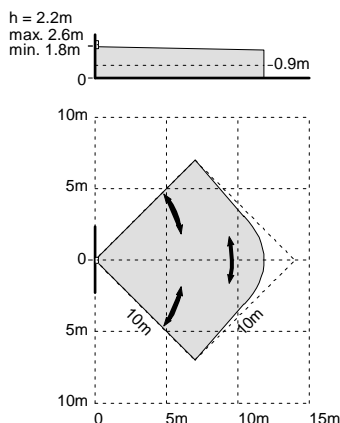

Veilige en eenvoudige installatie. De multifunctionele bodem van de behuizing is ontworpen voor directe montage op de muur, 45° en in een hoek zonder bijkomende accessoires.

Uitstekende immuniteit. Een compleet beveiligingsconcept maakt de detector ongevoelig tegen omgevingsinvloeden en huisdieren tot 40 kg.

Betrouwbare detectie. De 52 zone triplex zwarte Spiegel en de AMASIC signaalverwerking garanderen een kwalitatief hoge detectie door onderscheid te maken tussen indringers en storingssignalen.

Detectiegebied en afmetingen

Groothoekspiegel (standaard)

Gordijnspiegel IRS122 (optie)

Technische gegevens

Voedingsspanning (12 V nom.)	8.0 ... 16.0 V _{DC}
- Max. rimpel (0 ~ 100 Hz)	2.0 V _{PP}
- Spanningscontrole	Alarm at <6.0 ... 8.0 V
Stroomverbruik (bij 8.0 ... 16.0 V _{DC})	
- In rust / in alarm (met LED)	6 mA / 6 mA
Alarm uitgang, relais contact (opent bij alarm)	30 V _{DC} / 100 mA / Ri 32 Ω
Alarm houd tijd	2 ... 3 s
Loop test indicatie	LED
Tamper contact	30 V _{DC} / 50 mA
Loopsnelheid	
- Groothoekspiegel / Gordijnspiegel, IRS122	0.2 ... 3.0 m/s / 0.2 ... 4.0 m/s
Huisdier immuniteit	< 20 kg
- Met huisdierclip IRMC104	40 kg
Werkings temperatuur	-20 ... +55 °C
Opslagtemperatuur	-20 ... +60 °C
Vochtigheid (EN60721)	<95 % rh niet gecondenseerd
EMI rejectie tot 2 GHz	>30 V/m
Veiligheidsklasse behuizing (EN60529, EN50102)	IP41 / IK02
Goedkeuringen klasse 2	NCP IMI02502-P