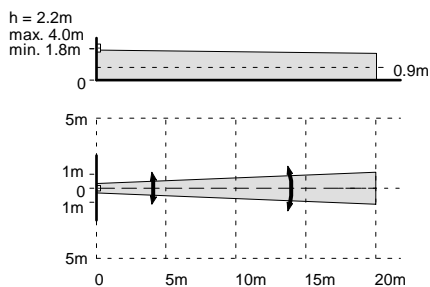

Veilige en eenvoudige installatie. De multifunctionele bodem van de behuizing is ontworpen voor directe montage op de muur, 45° en in een hoek zonder bijkomende accessoires.

Uitstekende immuniteit. Een compleet beveiligingsconcept maakt de detector ongevoelig tegen omgevingsinvloeden en huisdieren tot 40 kg.

Betrouwbare detectie. De 52 zone triplex zwarte Spiegel en de AMASIC signaalverwerking garanderen een kwalitatief hoge detectie door onderscheid te maken tussen indringers en storingssignalen.

Detectiegebied en afmetingen

Groothoekspiegel (standaard)

Gordijnspiegel IRS122 (optie)

Technische gegevens

Voedingsspanning (12 V nom.)	8.0 ... 16.0 V _{DC}
- Max. rimpel (0 ~ 100 Hz)	2.0 V _{PP}
- Spanningscontrole	Alarm at <6.0 ... 8.0 V
Stroomverbruik (bij 8.0 ... 16.0 V _{DC})	
- In rust / in alarm (met LED)	6 mA / 6 mA
Alarm uitgang, relais contact (opent bij alarm)	30 V _{DC} / 100 mA / Ri 32 Ω
Alarm houd tijd	2 ... 3 s
Loop test indicatie	LED
Tamper contact	30 V _{DC} / 50 mA
Loopsnelheid	
- Groothoekspiegel / Gordijnspiegel, IRS122	0.2 ... 3.0 m/s / 0.2 ... 4.0 m/s
Huisdier immuniteit	< 20 kg
- Met huisdierclip IRMC104	40 kg
Werkings temperatuur	-20 ... +55 °C
Opslagtemperatuur	-20 ... +60 °C
Vochtigheid (EN60721)	<95 % rh niet gecondenseerd
EMI rejectie tot 2 GHz	>30 V/m
Veiligheidsklasse behuizing (EN60529, EN50102)	IP41 / IK02
Goedkeuringen klasse 2	NCP IMI02502-P