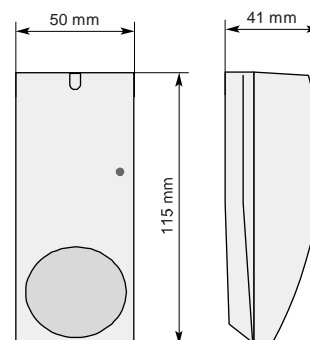

Betrouwbare detectie. De 52 zone triplex zwarte Spiegel en de AMASIC signaalverwerking garanderen een kwalitatief hoge detectie door onderscheid te maken tussen indringers en storingssignalen.

Detectiegebied en afmetingen

Groothoekspiegel (standaard)

Gordijnspiegel IRS122 (optie)

Technische gegevens

Voedingsspanning (12 V nom.)	8.0 ... 16.0 V _{DC}
- Max. rimpel (0 ~ 100 Hz)	2.0 V _{PP}
- Spanningscontrole	Alarm at <6.0 ... 8.0 V
Stroomverbruik (bij 8.0 ... 16.0 V _{DC})	
- In rust / in alarm (met LED)	6 mA / 6 mA
Alarm uitgang, relais contact (opent bij alarm)	30 V _{DC} / 100 mA / Ri 32 Ω
Alarm houd tijd	2 ... 3 s
Loop test indicatie	LED
Tamper contact	30 V _{DC} / 50 mA
Loopsnelheid	
- Groothoekspiegel / Gordijnspiegel, IRS122	0.2 ... 3.0 m/s / 0.2 ... 4.0 m/s
Huisdier immuniteit	< 20 kg
- Met huisdierclip IRMC104	40 kg
Werkings temperatuur	-20 ... +55 °C
Opslagtemperatuur	-20 ... +60 °C
Vochtigheid (EN60721)	<95 % rh niet gecondenseerd
EMI rejectie tot 2 GHz	>30 V/m
Veiligheidsklasse behuizing (EN60529, EN50102)	IP41 / IK02
Goedkeuringen klasse 2	NCP IMI02502-P