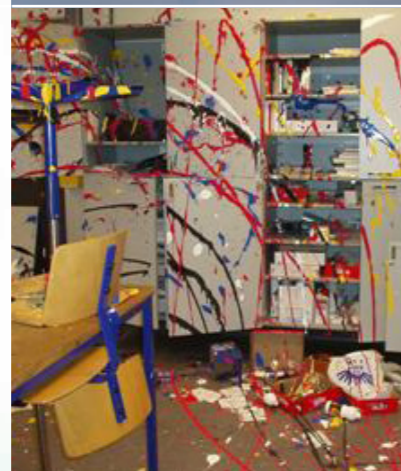

De mist voorkomt ook vandalisme

Vandalisme kan net zo frustrerend en kostbaar zijn als inbraak. Een PROTECT Mistkanon is de perfecte oplossing om vernieling en vervuiling van uw eigendommen te voorkomen. Het ontnemen van zicht en de daarop volgende oriëntatieproblemen zorgen ervoor dat de vernielers afzien van hun voornemens en vertrekken.