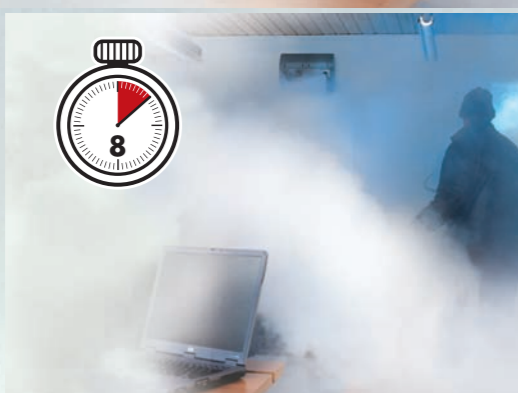

## DAT GAAT SUPERSNEL:

**3 sec.:** De inbreker is binnen. Alarm en mistkanon zijn geactiveerd.

**8 sec.:** Na slechts enkele seconden wordt de plaatsbepaling in de ruimte al lastig.

**20 sec.:** Geen zicht meer. – geen kans meer op diefstal!