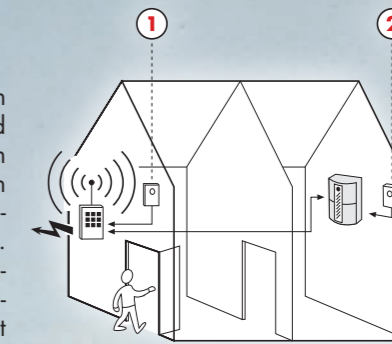

PROTECT™ MISTBEVEILIGING

Mistbeveiliging is een uiterst effectieve toevoeging op uw conventionele alarmsysteem. Het zorgt voor een visuele barrière waardoor de inbreker niets meer ziet en volledig gedesoriëteerd raakt.

In de dichte mist die dan ontstaat is het verrassingseffect groot en het eerste wat de inbreker doet, is zo snel mogelijk het pand verlaten. Ervaringen uit duizenden succesvolle installaties hebben bewezen dat mistbeveiliging uiterst effectief is.

Bekijk de films en andere documenten voor effectieve en onschadelijke mistbeveiliging op www.ProtectGlobal.com

Onschadelijk voor IT-apparatuur, inventaris etc.

PROTECT's Mistkanonnen worden geïnstalleerd op locaties met gevoelige elektronische en mechanische apparaten, voeding, kleding etc. De droge mist is bewezen veilig verklaard door diverse laboratoria wereldwijd.

Volkomen onschadelijk voor mens en dier

Het systeem is gebouwd op hetzelfde principe als de apparatuur die al 50 jaar gebruikt wordt in de entertainment sector. De mist is getest en gecertificeerd als volkomen veilig en onschadelijk door diverse laboratoria wereldwijd. Het systeem wordt ook gebruikt door politie en brandweer voor training van personeel en speurhonden in moeilijke omstandigheden en voor het simuleren van met rook gevulde locaties.

De mist blijft lange tijd hangen en laat geen residu achter

De dichte mist blijft lange tijd hangen en zelfs bij sterke ventilatie duurt het ca. 20 minuten om weer volledig zicht te krijgen en de ruimte weer mistvrij te hebben. De mistontlading laat geen residu achter in de ruimte. PROTECT's Mistkanonnen kunnen meerdere malen activeren op dezelfde vloeistof container.

De mist voorkomt ook vandalisme