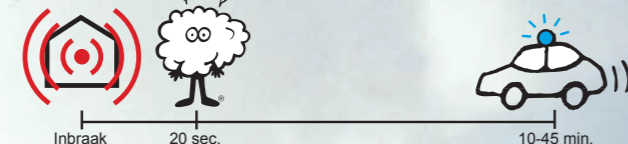

MET PROTECT

PREVENTIE – NIET ALLEEN DETECTIE

Beelden van een bewakingscamera tijdens een echte inbraak. De inbreker neemt niets mee - met uitzondering van een schokkende ervaring!