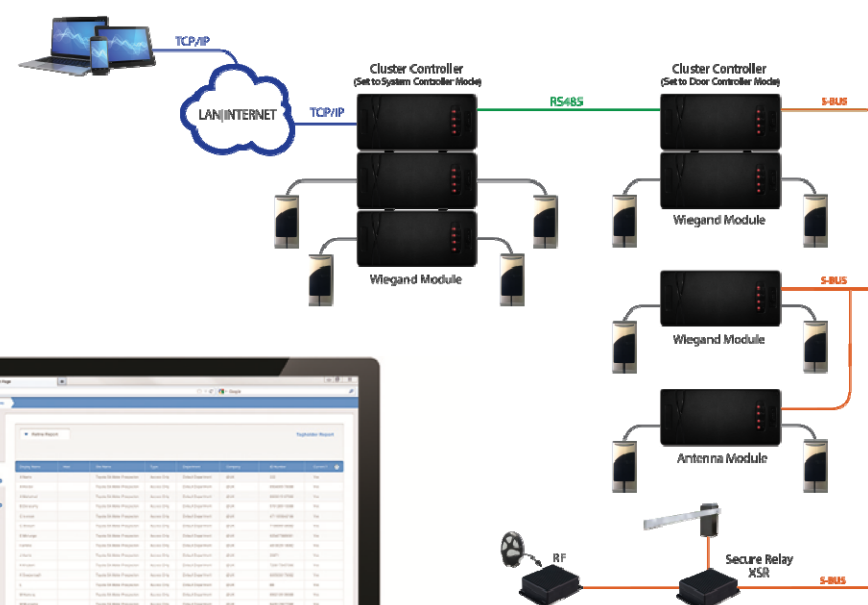

Impro's Portal Lite controller

Portal Lite is Impro's antwoord op de vraag naar een betaalbaar en eenvoudig te programmeren toegangsbeheer systeem. De Portal Lite is volledig webbased en heeft verder geen aanvullende software nodig. Het systeem is te benaderen via elk mobiel apparaat. Beheer en rapportage zijn dus altijd binnen handbereik. U kunt gebruik maken van de goedkope antenne lezers (125 kHz) of de Multi-discipline lezers, die geschikt zijn om diverse kaart formaten uit te lezen op 125 kHz en op 13,56 MHz. De controller en lezermodules kunnen op elkaar aangesloten worden door ze simpelweg in elkaar te klikken. Uitbreiden kan ook via RS485 en/of d.m.v. Impro's eigen S-bus techniek. Op deze S-bus kunnen dan vervolgens nog relais modules en/of ontvangers worden gekoppeld om het systeem verder uit te breiden.