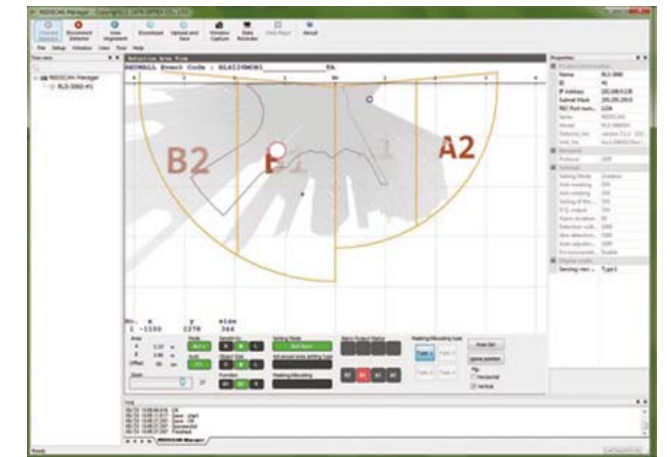

Nieuwe VIDEX intercom systemen

Het Italiaanse Videx levert al jaren een uitgebalanceerde reeks audio en video intercom systemen, waarbij de prijsstelling uiterst concurrerend genoemd kan worden. Of het nu om een enkelvoudig systeem gaat voor één woning of een digital systeem voor 800 apparaten: Videx heeft het en dan ook nog in vele verschillende modellen en afwerkingen.

De laatste toevoeging aan het pakket enkelvoudige systemen is een kit met een 7" binnenpost met touch bediening. De kit maakt gebruik van de 2-draads techniek en is dus bijzonder simpel aan te sluiten. Tijdens de beurs te bestellen met een aantrekkelijke **introductiekorting**. De kit wordt geleverd met een Nederlandstalige handleiding. Promotie materiaal is eveneens in het Nederlands beschikbaar.

Nieuwe 6000 serie monitoren

De 6000 serie video intercom monitoren is uitgebreid met verschillende modellen. Met en zonder geheugen en geschikt voor gebruik met zowel de kits als de VX2200 en VX2300 digitale systemen. Er zijn uitvoeringen met hoorn en handsfree versies. Tevens is er voor deze serie een zwaar uitgevoerde bureau-standaard leverbaar in geborsteld RVS.

Optex REDSCAN

De REDSCAN 3060L laser detector is een uiterst innovatieve detector voor omtrekbeveiliging. De detector registreert afmeting, snelheid en afstand tot de detector