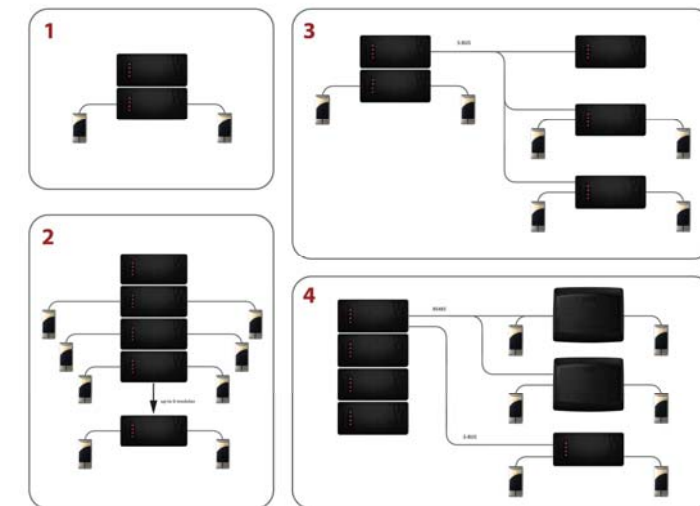

Voorbeelden van systeemconfiguratie met de nieuwe controllers

impro technologies®
ACCESS CONTROL

VAN 1 TOT 5.000 DEUREN, 1 MILJOEN TAGHOUDERS, 1.000 SITES