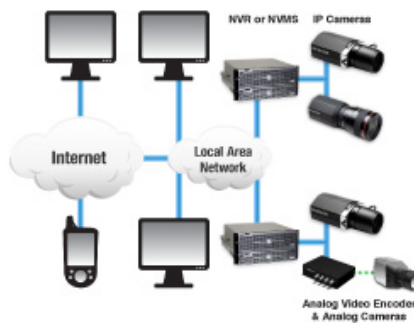

Bij de Avigilon HDVMS software wordt de herkenning en de programmering automatisch via de software gedaan. Kennis van IP is bij de Avigilon software geen noodzaak. Het simpelweg aansluiten van de LAN kabel en het starten van de software volstaat.

Nu ook kenteken registratie met Avigilon Control Center, zie laatste pagina.

In dit nummer:

- Avigilon H.264 Megapixel camera's 1
- Avigilon Control Center nu in 2 versies 2
- deView analoge camera-systemen 3
- Impro Multi-discipline lezers 3
- Iguana systeem 4
- Iguana auto-tracking camera voorbeelden 5
- MuxLab video, audio en USB over CAT 5
- AverMedia hybride recorders 6
- Impro IXP20 7
- Protect keuring: hoe zit dat nu? 8
- Avigilon kenteken registratie 8
- Protect FOQUS 8

De nieuwe Avigilon H.264 camera's worden geleverd in uitvoeringen tot 2

Ingezoomd beeld 85 mm

1:1 detail digitale zoom

Overzichtsbeeld 5 mm

Deze afbeeldingen tonen het optische zoombereik (5–85 mm) van de H.264 1 Megapixel box camera. Linksonder is een afbeelding van de digitale vergroting van het ingezoomde beeld. Alle beelden van bovenstaande testopstelling. De camera is tevens voorzien van een analoge video uitgang, een audio ingang, audio uitgang, alarmtrigger ingang en relais uitgang.

kroonde ACC HD video management software pakket: **ACC Standard**. Het pakket bevat alle basis

functies uit het uitgebreide **ACC Enterprise** pakket, maar zorgt ervoor dat de prijs per camera daalt voor gebruikers die geen gebruik maken van de geavan-