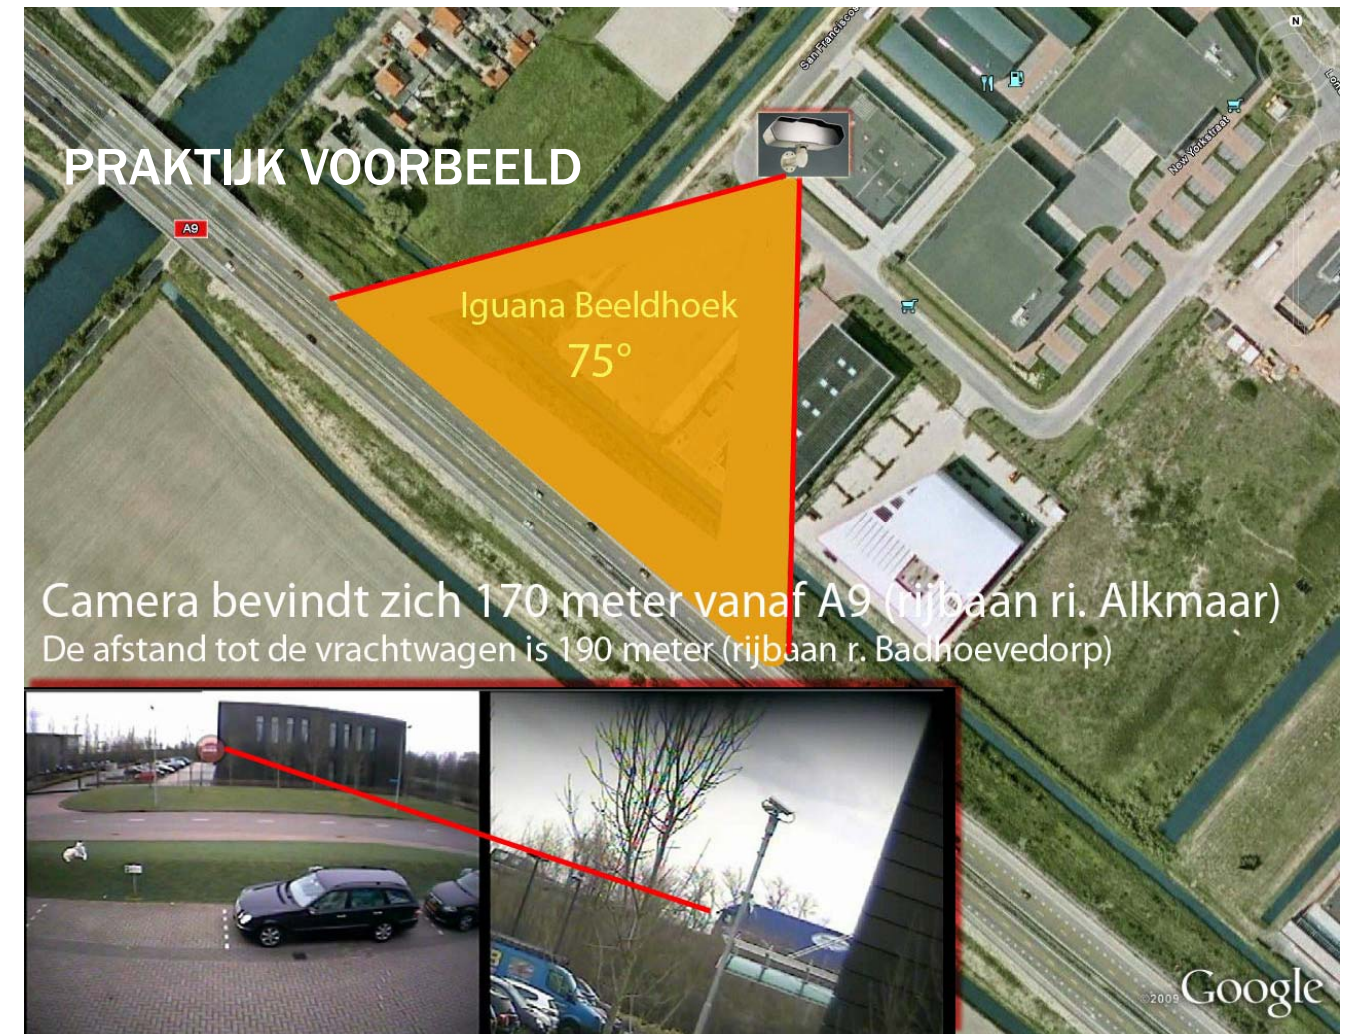

PRAKTIJK VOORBEELD