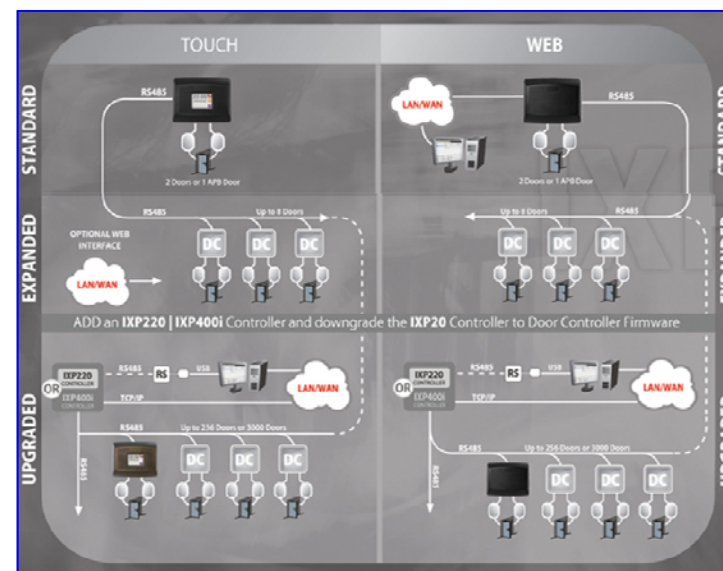

Schematische weergave systeemopbouw en upgrade pad van het IXP20 systeem

De IXP20 controller is er in 2 versies: een IXP20 Touch en een IXP20 NET. De IXP20 Touch kan volledig met de hand (via het ingebouwde aanraakscherm) of via de webbrowser worden geprogrammeerd. De IXP20 NET kan alleen via de webbrowser worden geprogrammeerd. Exporteren van rapporten is mogelijk in CSV formaat. Naast de mogelijkheid om gebruik te maken van alle Impro antenne lezers, is er ook een uitvoering die geschikt is voor lezers van derden, of voor onze nieuwe serie Multi-Discipline lezers. Over deze lezers vindt u elders in deze Nieuwsbrief meer informatie.

impro technologies
ACCESS CONTROL

VAN 1 TOT 3.000 DEUREN