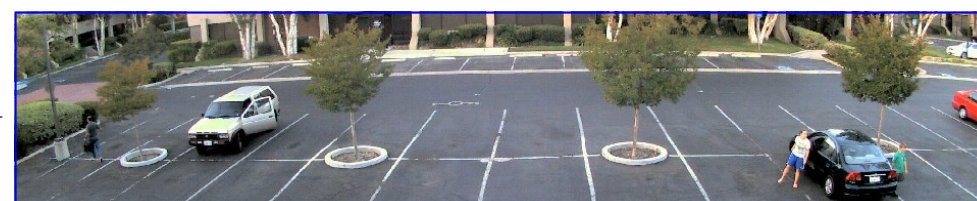

pixel camera zoal kan (zie het onderdeel IQEye op

Op 177 meter afstand

bladzijde 3). Maar wat de SentryScope presteert is niet te evenaren. Bedenk dus wat u met uw observatiesysteem wilt zien. Kijkt u even mee?

Op 98 meter afstand. Deze beelden zijn rechtstreeks vanuit het oorspronkelijke opname-materiaal gehaald met de bijgeleverde SentryWare beheerssoftware.

Wél kleur, geen detail.

Geén kleur, wél detail. Ondanks dat we deze opname gemaakt hebben met een 3 Megapixel kleuren camera, kan zo'n camera niet tippen aan de resultaten die te bereiken zijn met een SentryScope™.