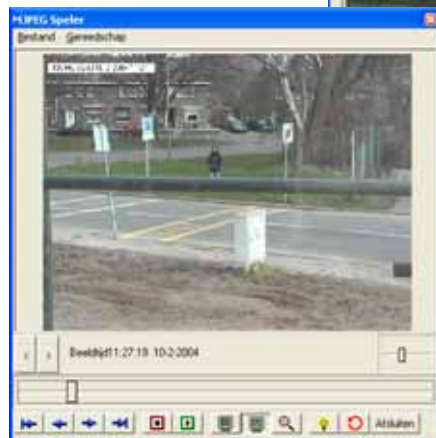

alleen. Alle andere door AVD Security geleverde camera's (Mobotix, Axis, Linudix, Panasonic e.v.a.) worden eveneens door Netcam Watcher ondersteund. De software is volledig Nederlands-talig. De gebruikersinterface is simpel, maar beschikt tegelijkertijd over alle functies die het werken met IP camera's vergemakkelijken. Wij noemen hier een aantal beschikbare functies:

- Bewegingsdetectie
- Door gebruiker in te delen scherm
- E-mailen van beeldmateriaal