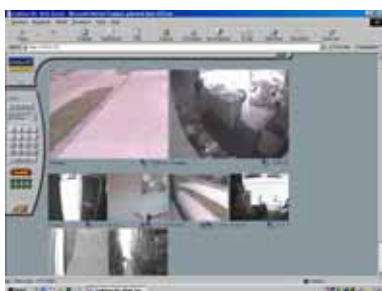

Airport Business Park Lijnden
San Franciscostraat 126 - 128
1175 RE Lijnden

Telefoon: (020) 497 2332
Fax: (020) 497 4701
E-mail: sales@avdsecurity.nl
Website: www.avdsecurity.nl

Demo TeleEye:
www.avd.security.teleeye.net
(toegangscode 123456)

Het zal de gemiddelde beveiliging niet ontgaan zijn: van 11 t.m. 13 november a.s. opent *Integrale Veiligheid 2003* haar poorten in Utrecht. Ook wij zijn weer van de partij met twee stands. U vindt ons direct na de entree aan de rechterzijde op stand **A033** (CCTV, toegangscontrole, inbraakpreventie en software) en aan hetzelfde gangpad (VEB Paviljoen) stand **A090** (IP producten en software).