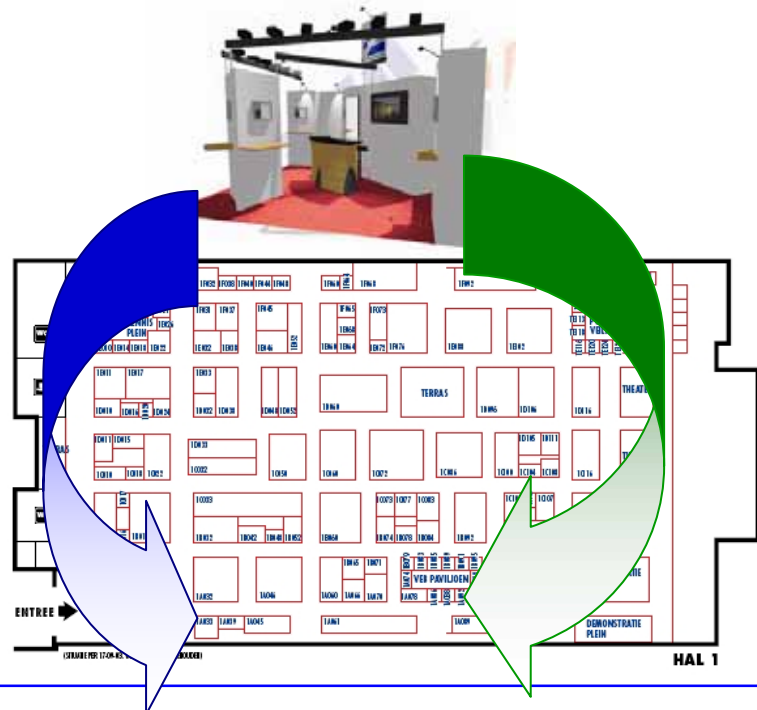

Het zal de gemiddelde beveiliging niet ontgaan zijn: van 11 t.m. 13 november a.s. opent *Integrale Veiligheid 2003* haar poorten in Utrecht. Ook wij zijn weer van de partij met twee stands. U vindt ons direct na de entree aan de rechterzijde op stand **A033** (CCTV, toegangscontrole, inbraakpreventie en software) en aan hetzelfde gangpad (VEB Paviljoen) stand **A090** (IP producten en software).