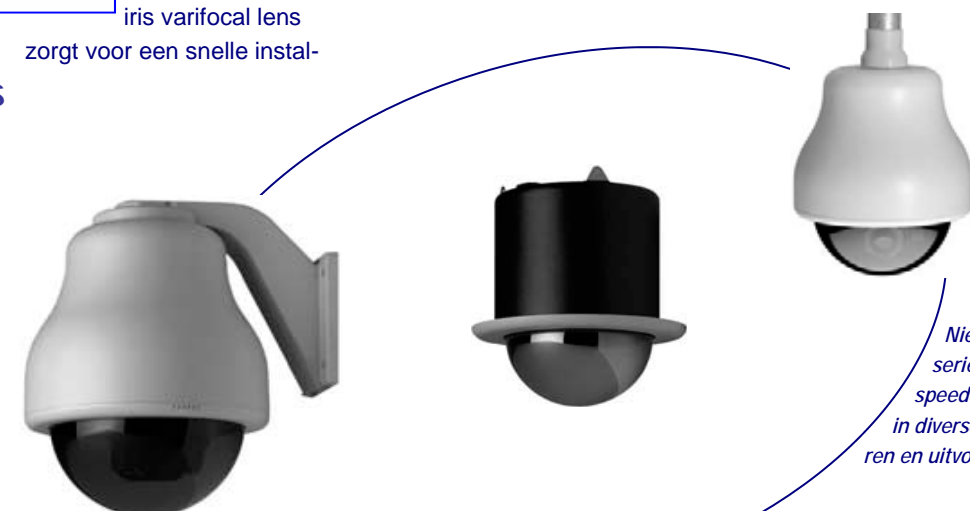

Nieuwe serie Vista speeddomes in diverse kleuren en uitvoeringen.