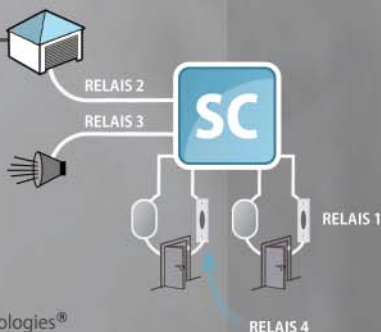

SupaGate Plus

4 Relais
RF (4-knops handzender)
2 contactloze lezers met toetsenbord

impro technologies®
ACCESS CONTROL