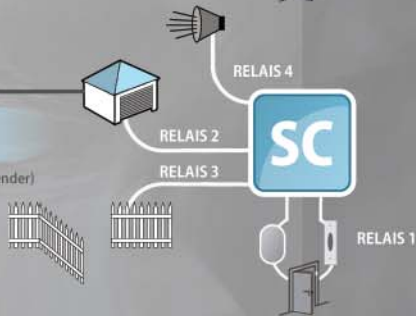

SUPAGATE

w.w.w.i m p r o . e u

impro technologies®
ACCESS CONTROL

SupaGate is een compact en betrouwbaar toegang beheersysteem voor toepassing in het klein-zakelijke segment en voor woonhuizen. Het systeem kan worden gebruikt met Dynamic Code Transmission handzenders en passieve transponder techniek, waardoor de SupaGate ideaal is voor zowel persoonlijk gebruik als bij voertuig gebruik i.c.m. hekken en garagedeuren. Er zijn drie uitvoeringen verkrijgbaar: SupaGate Lite, SupaGate en SupaGate Plus.

INBRAAK alarm

Werkt als een simpel alarmsysteem

ELEKTRISCHE garagedeur

ELEKTRISCH hek

SupaGate Lite

1 Relais
1 Contactloze lezer met toetsenbord

SupaGate

4 Relais
RF (4-knops handzender)
1 contactloze lezer met toetsenbord

SupaGate Plus

4 Relais
RF (4-knops handzender)
2 contactloze lezers met toetsenbord

impro technologies®
ACCESS CONTROL