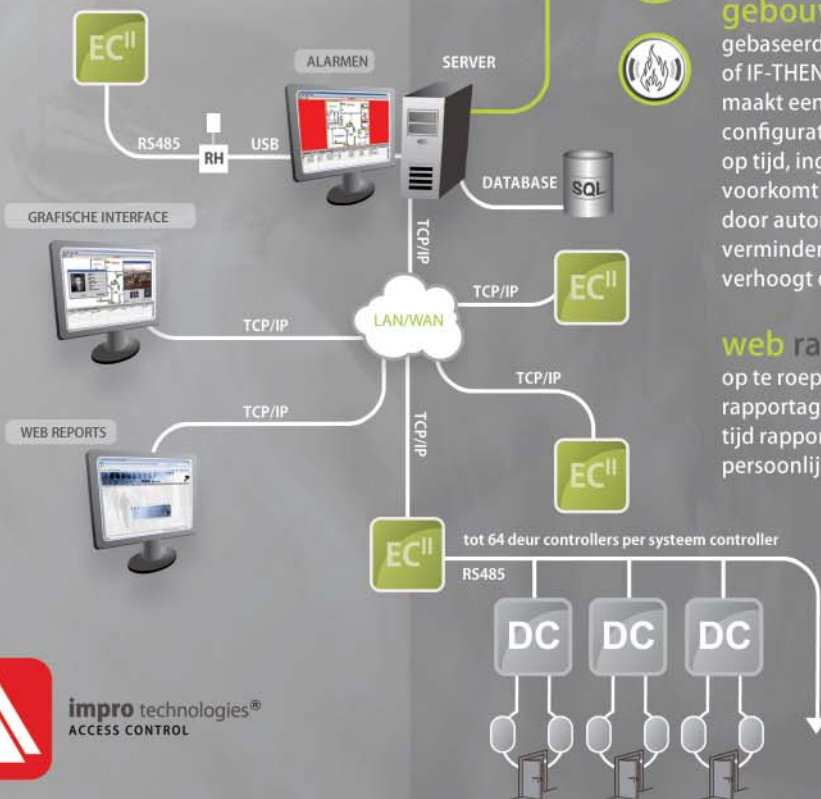

impro technologies®
ACCESS CONTROL

grafische interface

compleet beheer & visuele verificatie d.m.v. real-time grafische weergave van de locatie - perfect voor meldkamer en receptie