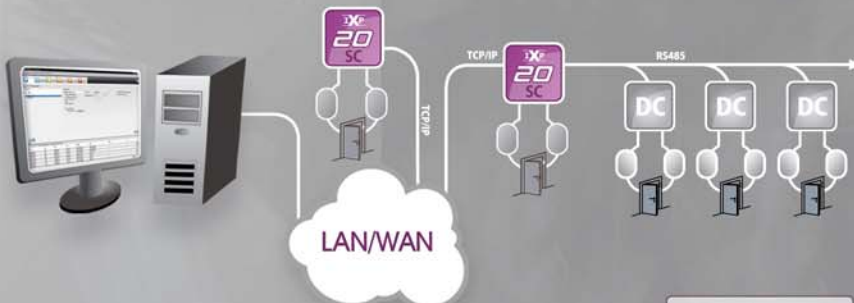

IXP20

De **IXP20** met zijn moderne vormgeving is een aanwinst voor zowel kantoor als woonhuis, De IXP20 beschikt over Impro's bewezen betrouwbare toegangscontrole techniek voorbereid op toekomstige ontwikkelingen. Het twee en een half inch kleuren TFT aanraakscherm zorgt voor een zeer intuïtieve programmering met de mogelijkheid te kiezen voor een verkorte en een uitgebreide configuratie.

TOT **8** DEUREN

tot 1 000 taghouders

tot 5 000 opgeslagen transacties

toegangscontrole binnen handbereik

PRODUCT CODES:

- ISC921-0-0-GB [ITRT met TFT aanraakscherm]
- ISC911-0-0-GB [iTT met TFT aanraakscherm]
- ISC920-0-0-GB [ITRT zonder aanraakscherm]
- ISC910-0-0-GB [iTT zonder aanraakscherm]

IXP20 TOUCH

STANDALONE

IXP20 NET

NETWERK

Schermvoorbeelden van web interface

Hoofdmenu

Deur configuratie

Rapportage

Taghouders

over het systeem

De IXP20 beschikt over een ingebouwde gebruikers interface. Programmering van het systeem is daardoor uiterst simpel, zeker wanneer u kiest voor de versie met het aanraakscherm. 8 Deuren met of zonder APB, u heeft het zo in de vingers.