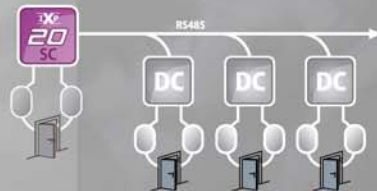

IXP20

De **IXP20** met zijn moderne vormgeving is een aanwinst voor zowel kantoor als woonhuis, De IXP20 beschikt over Impro's bewezen betrouwbare toegangscontrole techniek voorbereid op toekomstige ontwikkelingen. Het twee en een half inch kleuren TFT aanraakscherm zorgt voor een zeer intuïtieve programmering met de mogelijkheid te kiezen voor een verkorte en een uitgebreide configuratie.

TOT **8** DEUREN

tot 1 000 taghouders

tot 5 000 opgeslagen transacties

toegangscontrole binnen handbereik

PRODUCT CODES:

- ISC921-0-0-GB [ITRT met TFT aanraakscherm]
- ISC911-0-0-GB [iTT met TFT aanraakscherm]
- ISC920-0-0-GB [ITRT zonder aanraakscherm]
- ISC910-0-0-GB [iTT zonder aanraakscherm]

IXP20 TOUCH

STANDALONE

IXP20 NET

NETWERK

Schermvoorbeelden van web interface

Hoofdmenu

Deur configuratie

Rapportage

Taghouders

over het systeem

De IXP20 beschikt over een ingebouwde gebruikers interface. Programmering van het systeem is daardoor uiterst simpel, zeker wanneer u kiest voor de versie met het aanraakscherm. 8 Deuren met of zonder APB, u heeft het zo in de vingers.