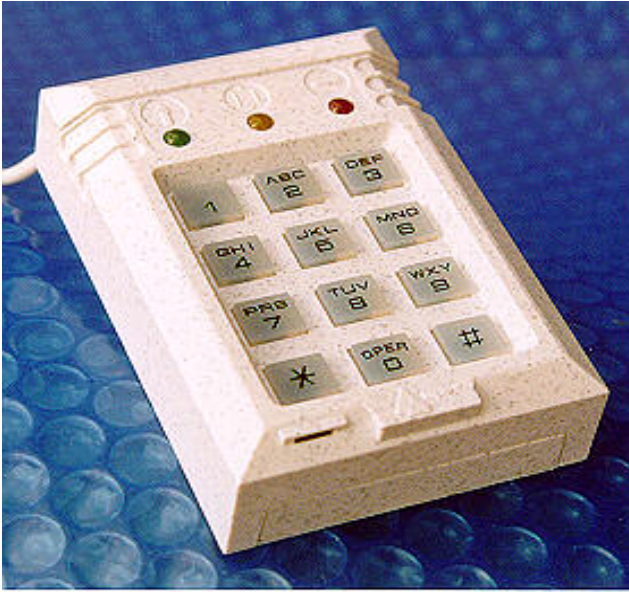

AVD Security Toegang **SupaKey**

Proximity toegangscontrole systeem voor 1 deur

Makkelijk en betaalbaar

De "Master Tag" (hoofdsleutel) wordt gebruikt door de huismeester of de eigenaar van het pand. Hiermee kunnen maximaal 80 sleutels worden toegevoegd, verwijderd of toegewezen aan elke SupaKey op elk gewenst tijdstip. De nachtmerrie van verloren sleutels en vervanging van sloten behoort hiermee tot het verleden. Ook het niet inleveren van sleutels is nu geen probleem meer.

SupaKey gebruikt Impro's wereldbekende passieve transponder techniek en biedt u het meest:

- Betaalbare
- Gebruiksvriendelijke
- Veiligste

toegangscontrole product.

SupaKey is uitstekend voor het controleren van toegang tot een enkele deur op kantoor of bij u thuis. Het werd ontworpen om te voldoen aan alle eisen gesteld aan toegang voor appartementen, hotels, flatgebouwen, kortom overal waar maximaal 80 gebruikers een sleutel nodig hebben voor dezelfde (toegangs)deur.

4-cijferige PIN-code

Afmetingen: 88 x 60 x 24mm

Display met 3 LED's:

- Aanbieden tag
- Toegang geweigerd
- Toegang akkoord

Zoemer met instelbare volume

Instelbare relaijstijd

Volledig intelligente communicatie tussen externe lezer en intern relais verzekert u van absolute veiligheid

Zeer laag stroomverbruik

IFF communicatie

Ingebouwde slotsturing

Afmetingen 64 x 44 x 29mm

Kan met wissel en gelijk spanning werken

Zelfherstellende zekering

Voeding: 7-12 VAC of 9-16 VDC

Stroomverbruik: 120 mA