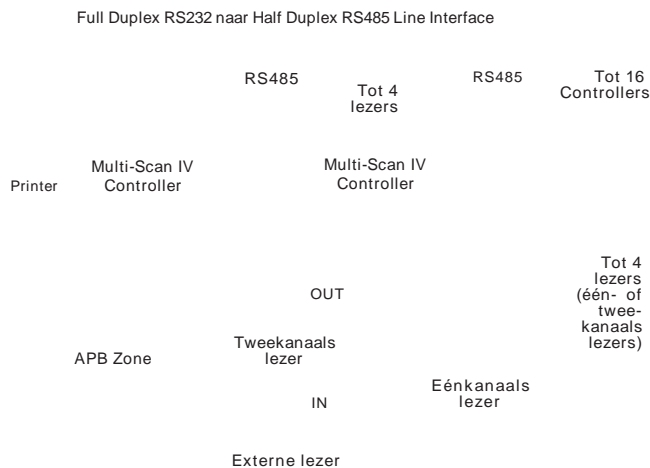

De samenleving vraagt om oplossingen voor alledaagse problemen, maar tegelijkertijd dient die oplossing simpel en gemakkelijk te gebruiken te zijn. Als antwoord op vragen vanuit de toegangscontrole markt, heeft Impro het Multi-Scan IV systeem - een 4-deurs toegangscontrole-systeem - ontworpen en geproduceerd. Dit model is de top in stand-alone systemen en is enerzijds volledig handmatig te programmeren en anderzijds via een PC met Windows on-line programmeerbaar. Het systeem is bruikbaar met alle typen Impro tags, waarbij de Multi-Scan IV stuureenheid zorgt voor verschillende toegangsniveaus, met de mogelijkheid om - aanvullend op de tag - een PIN code te gebruiken.

MULTI-SCAN IV - STANDALONE

Software:

Volledig Windows compatible.

- Geschikt voor multi-drop aangesloten Multi-Scan IV stuureenheden.
- Maximaal 16 stuureenheden voor besturing van 64 deuren.
- Eenvoudige systeemconfiguratie en tag programmering.
- Geeft systeem status weer bij opstarten en tijdens on-line werken.
- Individuele instelling voor werktijden per aangesloten leesstation.
- Gegevensopslag in Microsoft Access tabellen. Uitgebreide vastlegging van gegevens voor elke tag houder.
- Hoge veiligheidsgraad door aanvullend gebruik van PIN codes bij bepaalde lezers.
- Elke tag houder krijgt een:
 - Toegangsniveau
 - Geldigheidsduur voor de tag
 - Toegang tot bepaalde deuren
 - Toegang tijdens werktijd
 - PIN code (optie)
- Wijzigen van tags in blokken voor: opschorten, opnieuw gebruiken, verwijderen en Anti-Passback status.
- Inloggen op 2 niveaus.

MULTI-SCAN IV INSTALLATIE SCHEMA BIJ PC GEBRUIK

Catalogus pagina's Multi-Scan IV: op aanvraag verkrijgbaar of op te vragen op onze website: www.avdsecurity.nl.