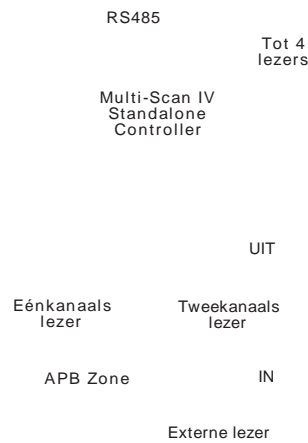

De samenleving vraagt om oplossingen voor alledaagse problemen, maar tegelijkertijd dient die oplossing simpel en gemakkelijk te gebruiken te zijn. Als antwoord op vragen vanuit de toegangscontrole markt, heeft Impro het Multi-Scan IV systeem - een 4-deurs toegangscontrole-systeem - ontworpen en geproduceerd. Dit model is de top in stand-alone systemen en is enerzijds volledig handmatig te programmeren en anderzijds via een PC met Windows on-line programmeerbaar. Het systeem is bruikbaar met alle typen Impro tags, waarbij de Multi-Scan IV stuureenheid zorgt voor verschillende toegangsniveaus, met de mogelijkheid om - aanvullend op de tag - een PIN code te gebruiken.

- Ideaal voor objecten als parkeergarages, appartementen, kleine kantoren, fabrieken, scholen en ziekenhuizen.
- Toegangscontrole tot maximaal 2.000 gebruikers.
- Ondersteunt tot 4 leesstations met volledige Anti-Passback.
- Tot 16 controllers per PC.
- PIN code mogelijkheid.
- Meerdere tag niveaus.
- Tijdbegrenzing per deur.
- Extra faciliteit voor automatisch in-/uitschakelen.
- Ingebouwd geheugen zorgt voor het opslaan van maximaal 6.000 transacties.

MULTI-SCAN IV - STANDALONE

Software:

Volledig Windows compatible.

- Geschikt voor multi-drop aangesloten Multi-Scan IV stuureenheden.
- Maximaal 16 stuureenheden voor besturing van 64 deuren.
- Eenvoudige systeemconfiguratie en tag programmering.
- Geeft systeem status weer bij opstarten en tijdens on-line werken.
- Individuele instelling voor werktijden per aangesloten leesstation.
- Gegevensopslag in Microsoft Access tabellen. Uitgebreide vastlegging van gegevens voor elke tag houder.
- Hoge veiligheidsgraad door aanvullend gebruik van PIN codes bij bepaalde lezers.
- Elke tag houder krijgt een:
 - Toegangsniveau
 - Geldigheidsduur voor de tag
 - Toegang tot bepaalde deuren
 - Toegang tijdens werktijd
 - PIN code (optie)
- Wijzigen van tags in blokken voor: opschorten, opnieuw gebruiken, verwijderen en Anti-Passback status.
- Inloggen op 2 niveaus.