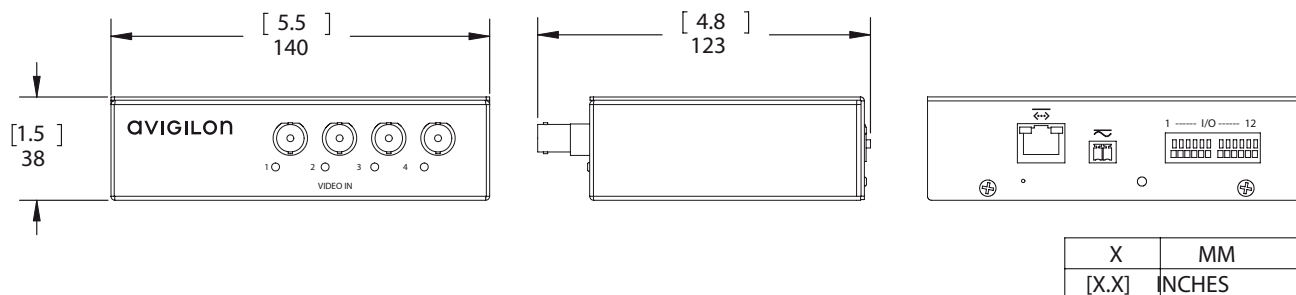

Analog video encoder

Met High Definition Stream Management (HDSM)

Model	Pixel layout	Max. aantal beelden per seconde	Aantal kanalen	Video standaard	Beeld	Audio ingang	Aanbevolen toepassingsgebied
ENC-4PORT	tot 768 x 576	120 ips	4	NTSC of PAL	Kleur of Mono	0	Integratie van bestaande analoge camera's in een Avigilon HD observatie systeem
ENC-4PORT-2AI	tot 768 x 576	120 ips	4	NTSC of PAL	Kleur of Mono	2	Integratie van bestaande analoge camera's in een Avigilon HD observatie systeem in combinatie met opname van 2 afzonderlijke geluidskanalen

1U Rackmontage beugel

(Model: ENC-BRK1U)

Afmetingen

Wijzigingen in uitvoering voorbehouden