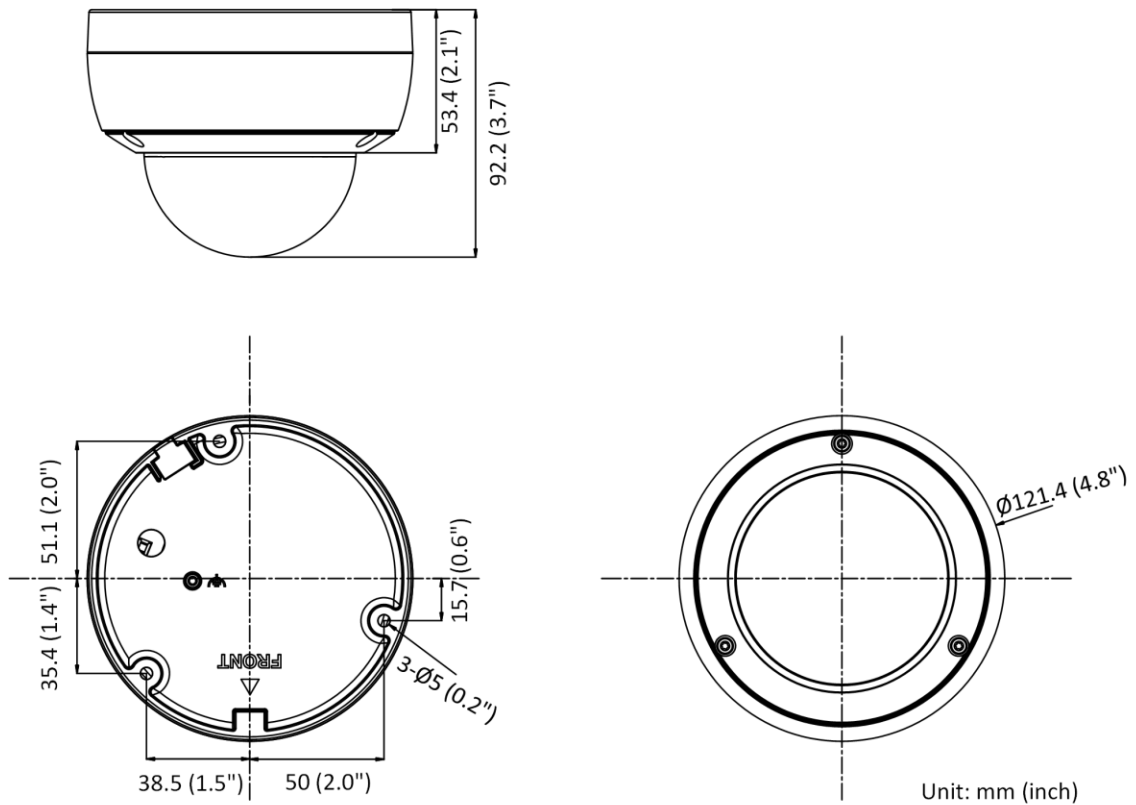

▪ Available Model

DS-2CD2143G2-IU(2.8mm)

DS-2CD2143G2-IU(4mm)

DS-2CD2143G2-IU(2.8mm)(BLACK)

DS-2CD2143G2-IU(4mm)(BLACK)

▪ **Dimension**

▪ **Accessory**

▪ **Optional**

DS-1275ZJ-SUS	DS-2210ZJ-WA-120	DS-1280ZJ-DM46	DS-1272ZJ-120B	DS-1275ZJ-SUS
DS-2280ZJ-WA120	DS-2200ZJ-WAJ-12 0	DS-1276ZJ-SUS	DS-2200ZJ-WA-120	DS-1271ZJ-120

▪ **Installation Methods**

<p>Vertical Pole Mounting DS-1275ZJ-SUS+DS-22 00ZJ-WAJ-120+DS-12 53ZJ-M</p> 	<p>Vertical Pole Mounting DS-1275ZJ-SUS+DS-12 72ZJ-120+DS-1253ZJ- M</p> 	<p>Vertical Pole Mounting DS-1275ZJ-SUS+DS-12 72ZJ-120B+DS-1253ZJ -M</p> 	<p>Vertical Pole Mounting DS-1275ZJ-SUS+DS-12 72ZJ-120</p> 	<p>Vertical Pole Mounting DS-1275ZJ-SUS+DS-22 80ZJ-WA120</p> 
<p>Vertical Pole Mounting DS-1275ZJ-SUS+DS-12 72ZJ-120+DS-1280ZJ- DM46</p> 	<p>Vertical Pole Mounting DS-1275ZJ-SUS+DS-12 72ZJ-120B+DS-1280ZJ -DM46</p> 	<p>Vertical Pole Mounting DS-1275ZJ-SUS+DS-22 00ZJ-WA-120+DS-125 3ZJ-M</p> 	<p>Vertical Pole Mounting DS-1275ZJ-SUS+DS-22 00ZJ-WA-120</p> 	<p>Vertical Pole Mounting DS-1275ZJ-SUS+DS-12 72ZJ-120B</p> 
<p>Vertical Pole Mounting DS-1275ZJ-SUS+DS-22 00ZJ-WAJ-120</p> 	<p>Pendant Mounting DS-2210ZJ-WA-120</p> 	<p>Pendant Mounting DS-1271ZJ-120+DS-12 80ZJ-DM46</p> 	<p>Pendant Mounting DS-1271ZJ-120</p> 	<p>Junction Box DS-1280ZJ-DM46</p> 
<p>Junction Box DS-2280ZJ-WA120</p> 	<p>Wall Mounting DS-1272ZJ-120B+DS-1 253ZJ-M</p> 	<p>Wall Mounting DS-1272ZJ-120B+DS-1 280ZJ-DM46</p> 	<p>Wall Mounting DS-1272ZJ-120B</p> 	<p>Wall Mounting DS-1272ZJ-120+DS-12 53ZJ-M</p> 
<p>Wall Mounting DS-1272ZJ-120+DS-12 80ZJ-DM46</p> 	<p>Wall Mounting DS-1272ZJ-120</p> 	<p>Wall Mounting DS-2200ZJ-WAJ-120</p> 	<p>Wall Mounting DS-2200ZJ-WAJ-120+ DS-1253ZJ-M</p> 	<p>Wall Mounting DS-2200ZJ-WA-120</p> 