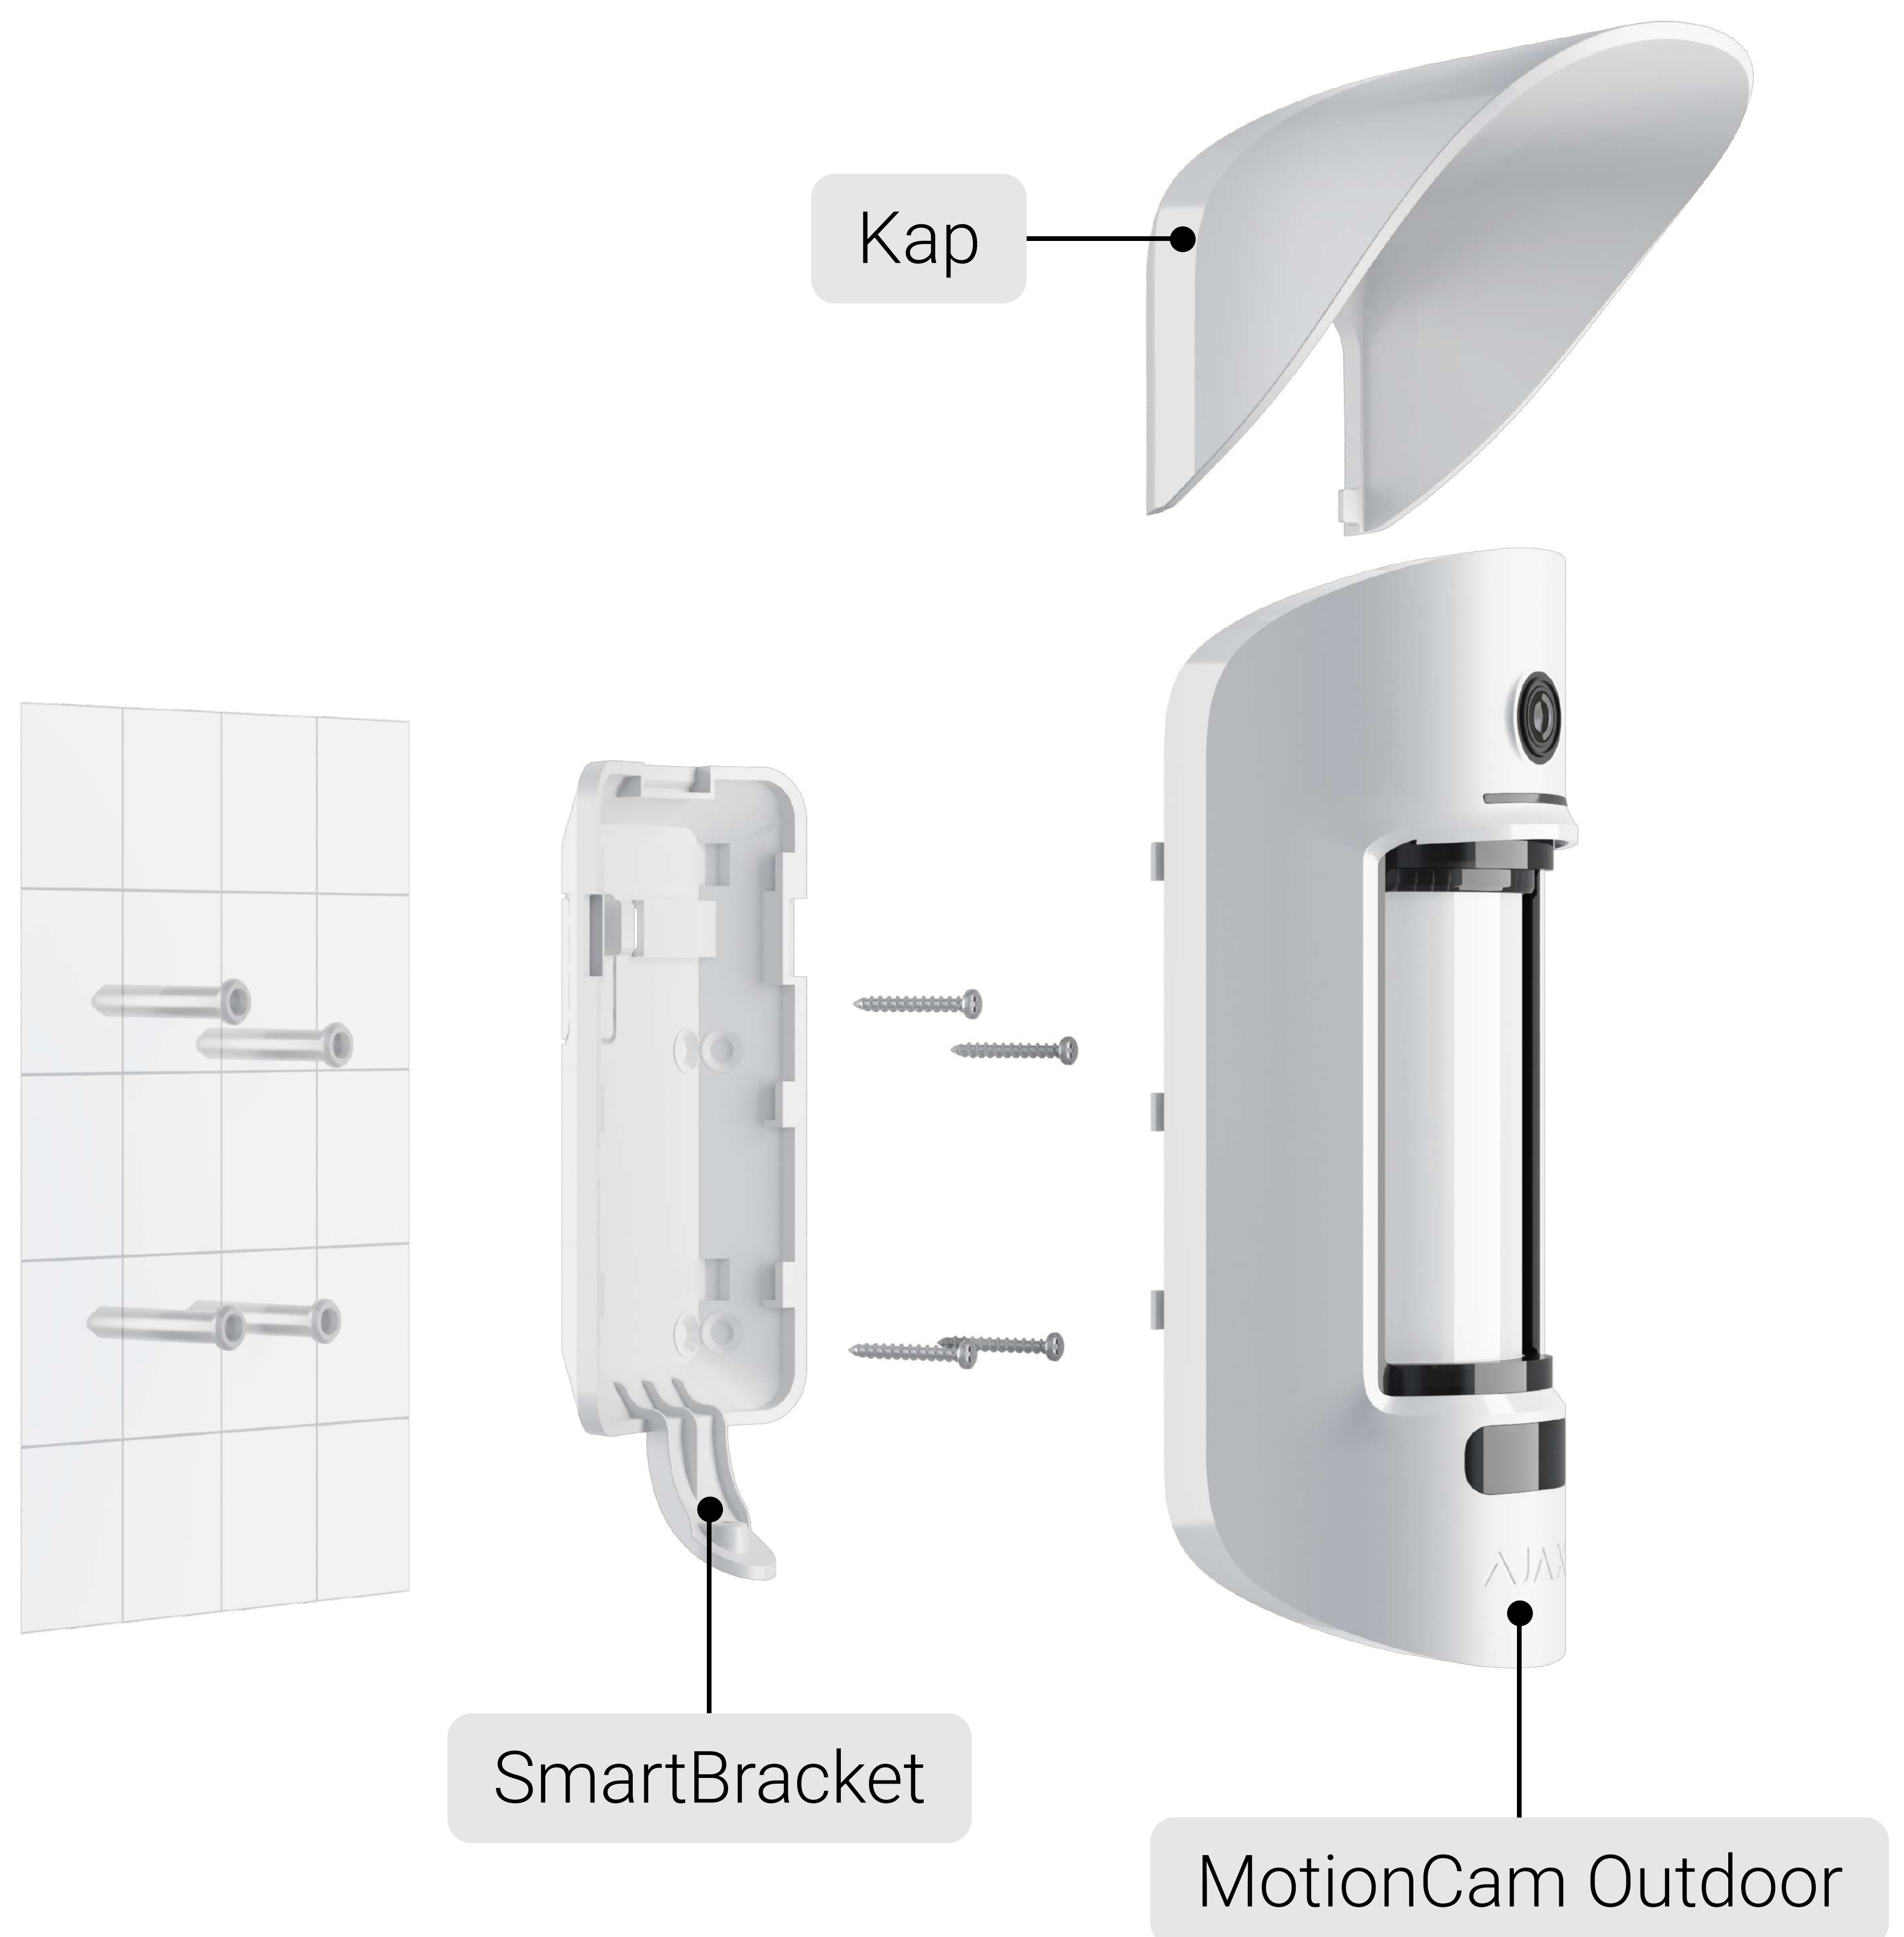

## Ontwerp bestand tegen alle weertypes

MotionCam Outdoor kan direct gebruikt worden in een groot aantal klimaatzones. De detector is beschermd tegen stof en spatten en beschikt over een technologie die de temperatuur compenseert, waardoor hij onder alle weersomstandigheden doeltreffend werkt. De gebundelde kap beschermt de maskeersensoren tegen regen en sneeuw.

IP55-behuizing

Temperatuurbereik van -25 ° tot +60 °C

Kap inbegrepen

## Installatie zonder gedoe

Als de installateur een detector aan het systeem wil toevoegen, scant hij de QR-code met de Ajax-app en wijst een naam en een kamer toe. De configuratie gebeurt in realtime in de app met behulp van tests van de detectiezone en signaalsterkte. De detector kan worden uitgeschakeld en de systeemparemeters kunnen op afstand opnieuw worden geconfigureerd.

## Bescherming tegen sabotage

Het antimaskeersysteem kalibreert automatisch als het toestel op de SmartBracket wordt gemonteerd. Als er dan een obstakel in het gezichtsveld van de antimaskeersensoren verschijnt of als de sensoren worden geverfd, stelt de detector de gebruikers en het beveiligingsbedrijf op de hoogte. Het sabotage-alarm gaat onmiddellijk af als de detector uit de houder wordt verwijderd. Het systeem heeft minder dan één minuut<sup>1</sup> nodig om het communicatieverlies met de detector te detecteren.