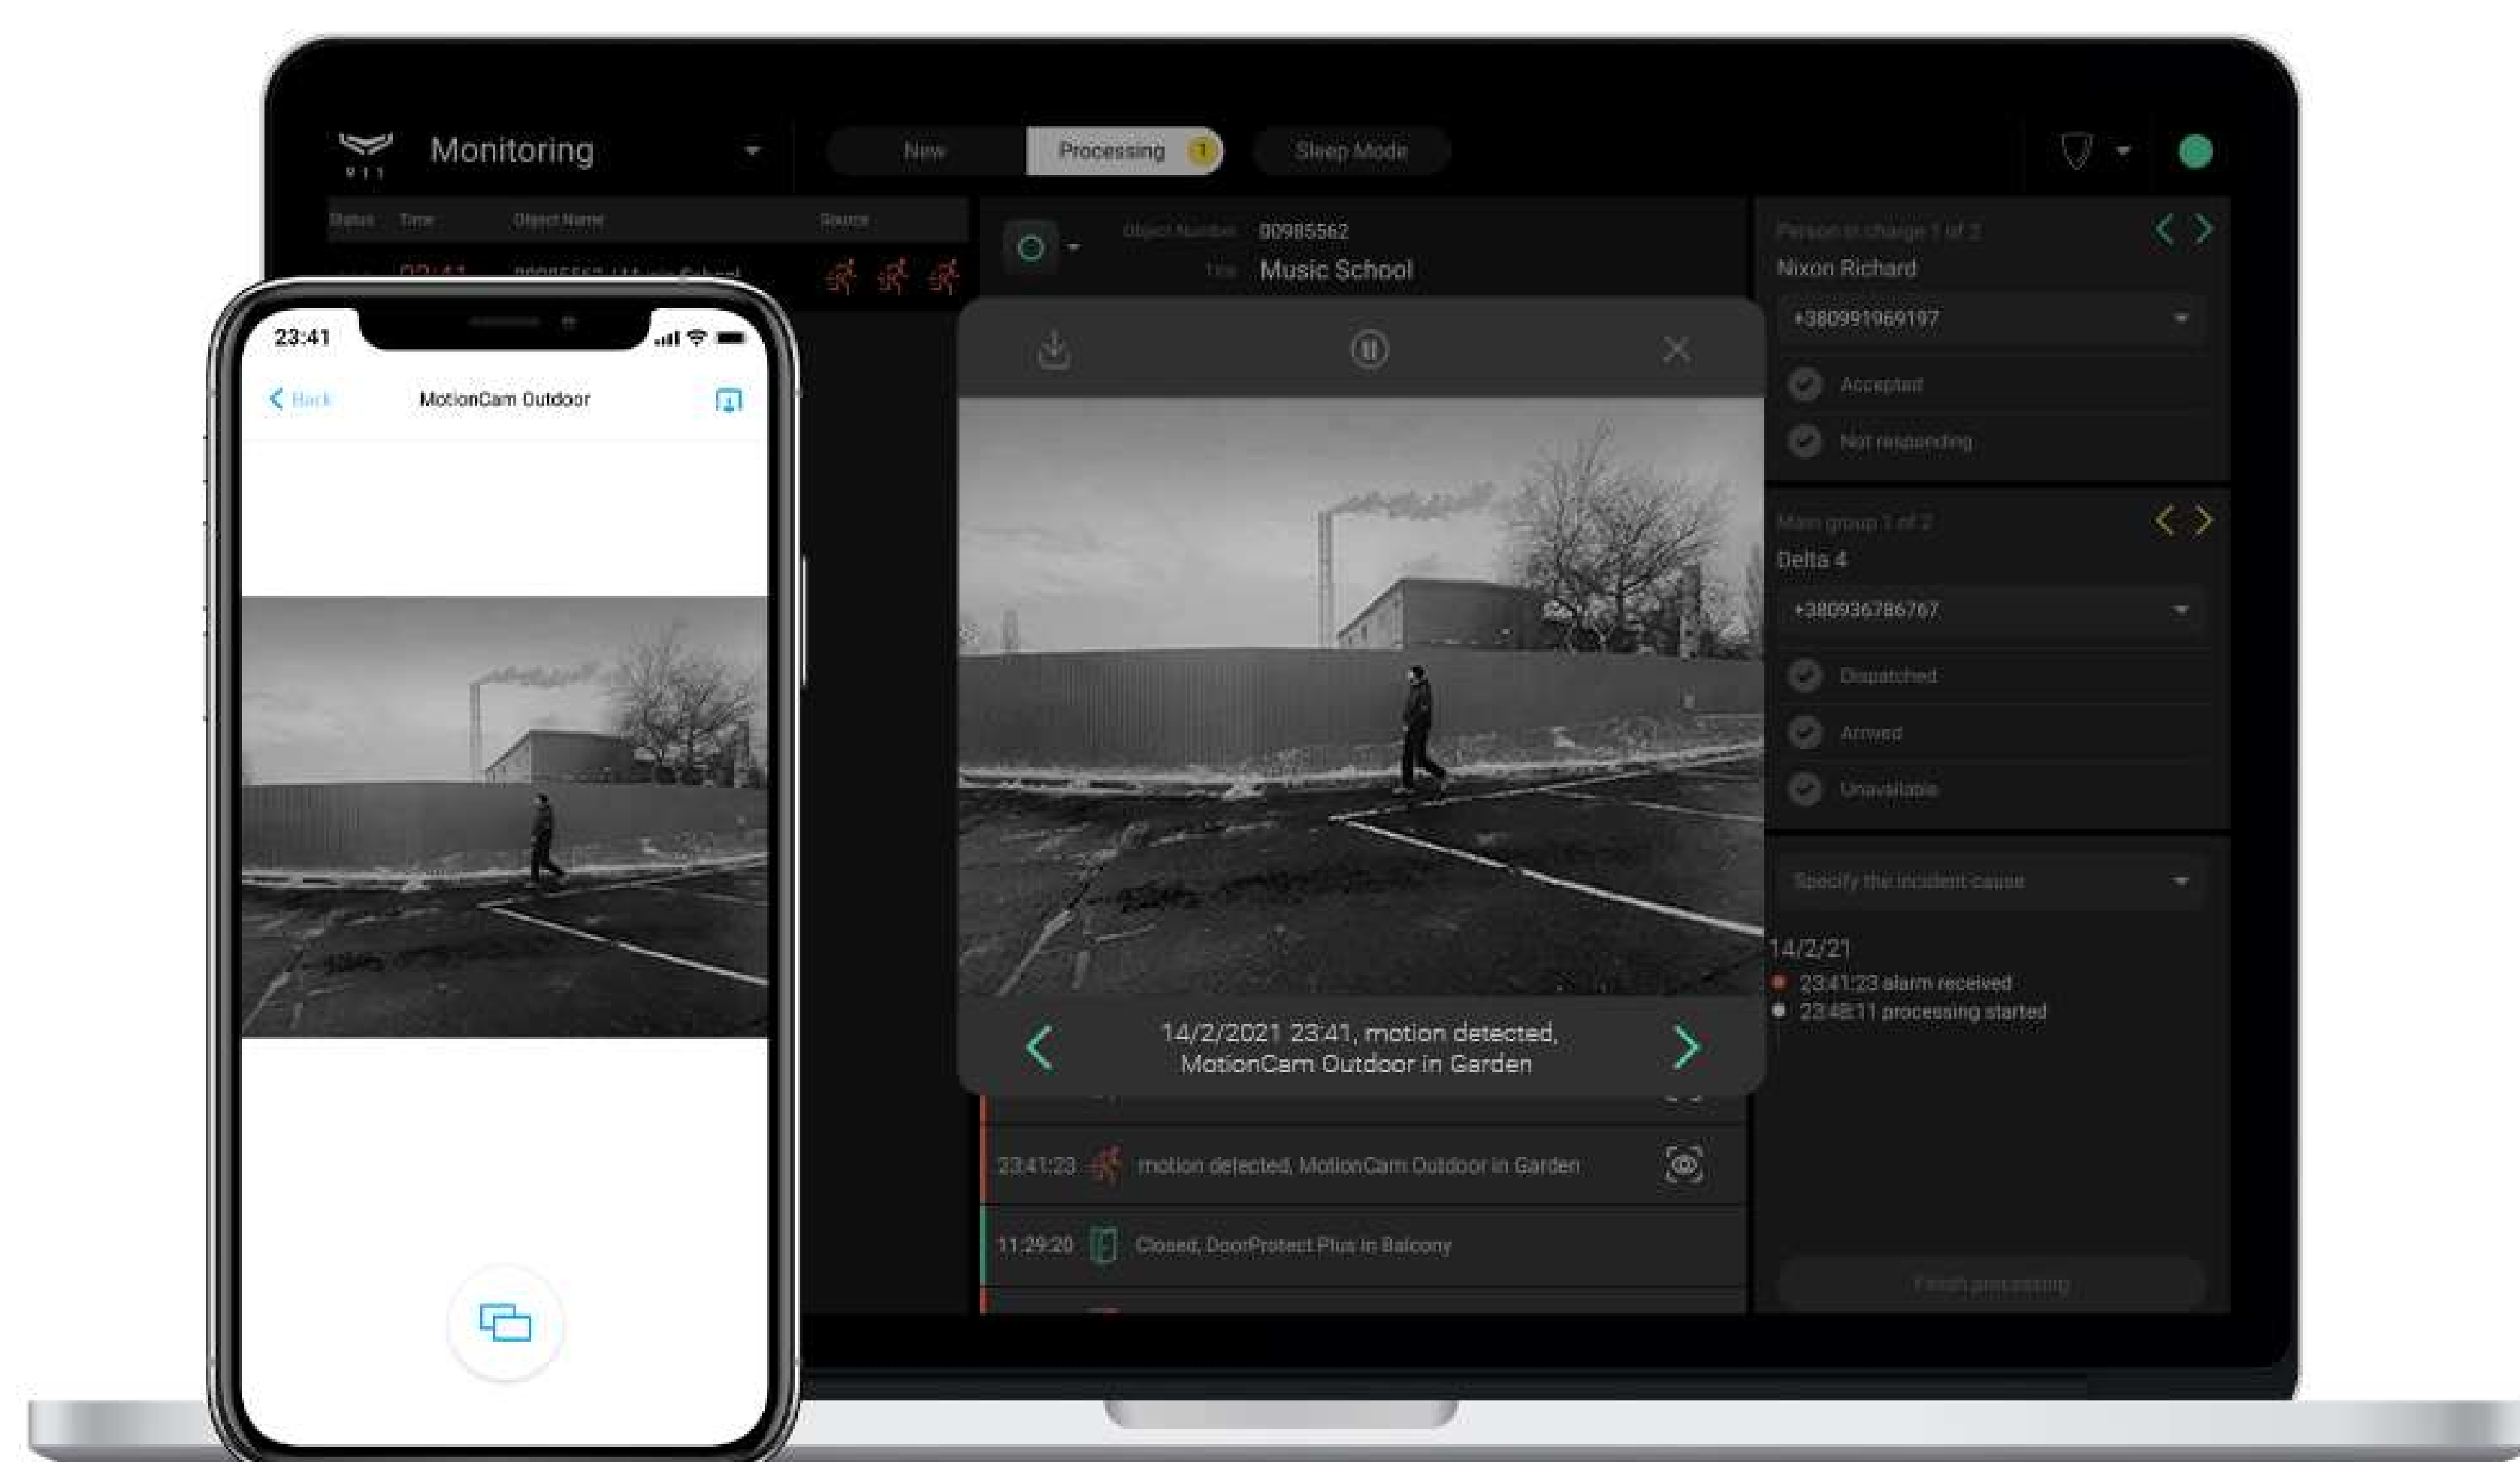

## Beweging gedetecteerd. Alarm geactiveerd. Bewijs vastgelegd.

Met MotionCam Outdoor zijn gebruikers op de hoogte van de actuele situatie nog voordat de inbrekers doorhebben dat ze betrappt zijn. Een geanimeerde reeks foto's, gemaakt door een camera met groot dynamisch bereik, volgt het onmiddellijke bewegingsalarm voor een nauwkeurige beoordeling van de situatie. De foto's worden verzonden via een gecodeerd, eigen radioprotocol en weergegeven in de Ajax-apps of bewakingssoftware van derden.

## Bewakingssoftware met geïntegreerde Ajax-fotoverificatie

Bekijk de volledige lijst via de link: [ajax.systems/connecting-to-cms/](https://ajax.systems/connecting-to-cms/)

## Bescherming tegen vals alarm

De MotionCam Outdoor is uitgerust met een systeem met twee onafhankelijke PIR-sensoren die voldoende gegevens verzamelen om de echte dreiging te analyseren met het tweestaps LISA-softwarealgoritme. LISA vergelijkt de frequentiecomponenten van sensorsignalen. De vakkennis van Ajax Systems garandeert de nauwkeurigheid van de detector.