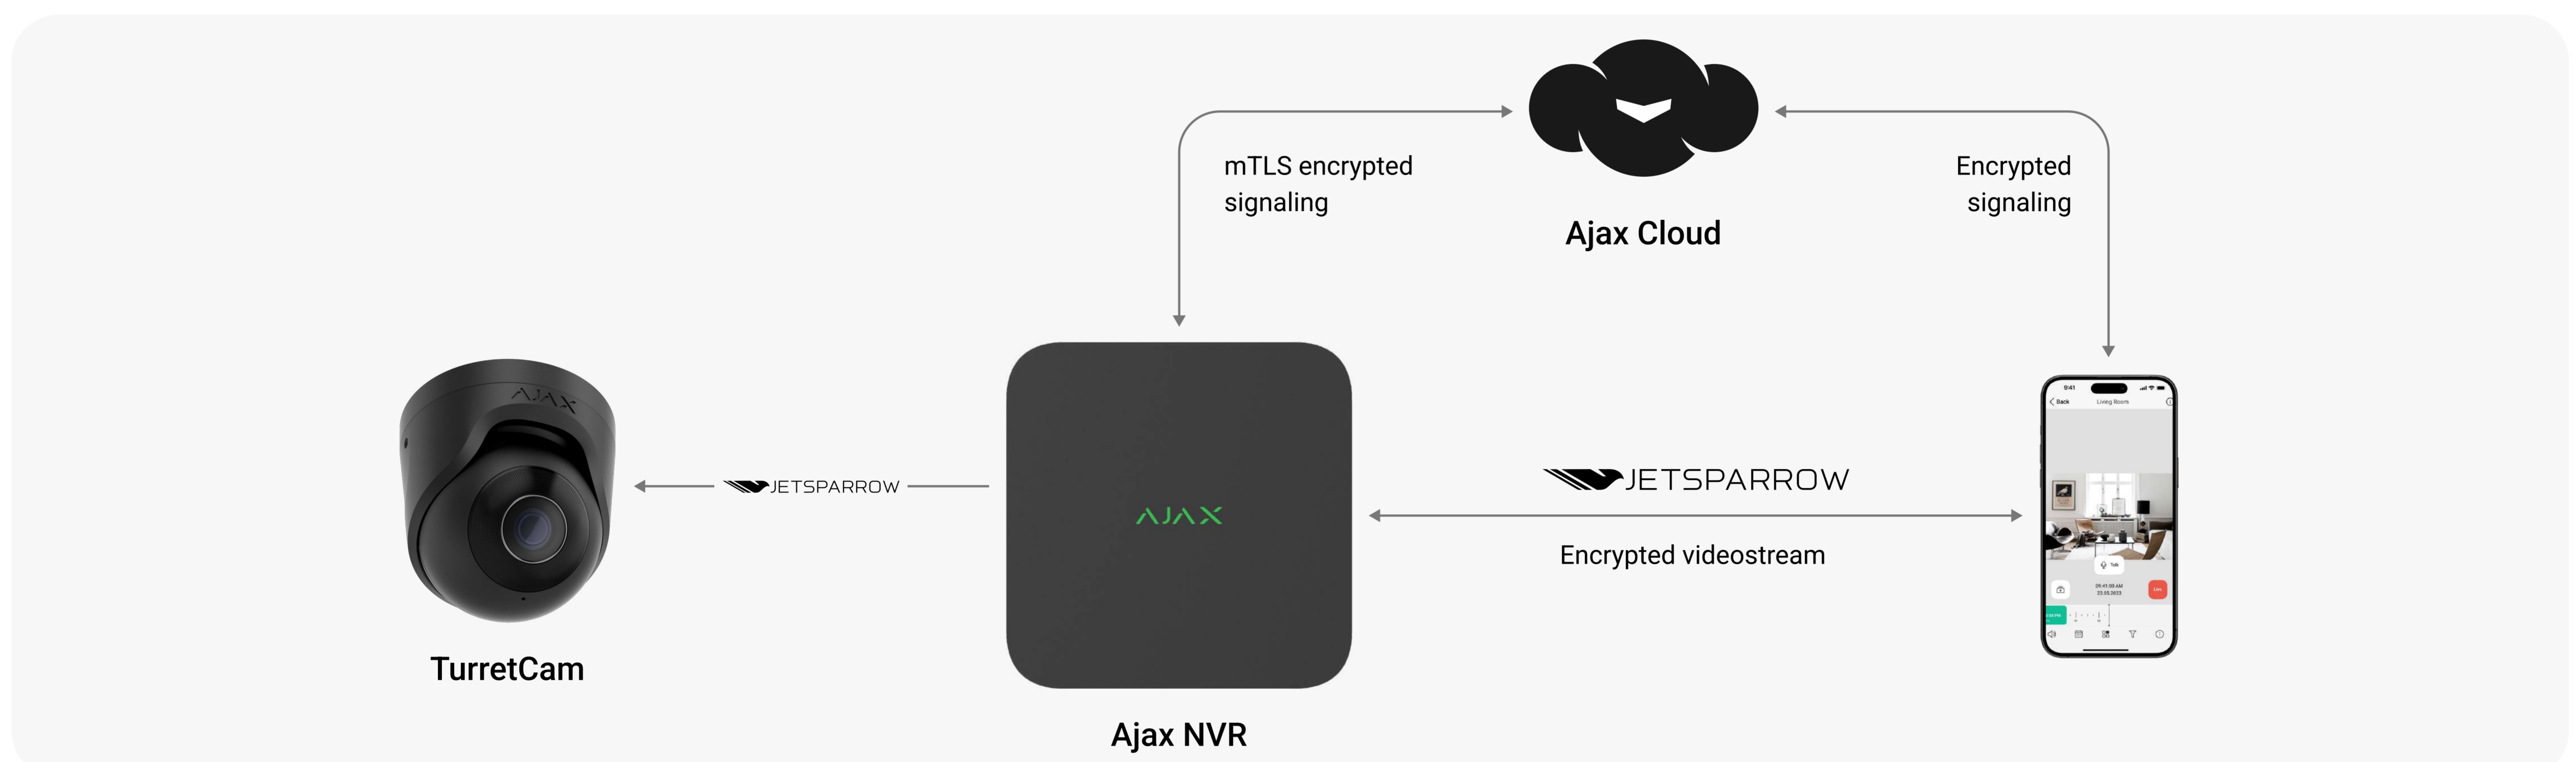

### TurretCam (8 Mp/2.8 mm)

Bekabelde IP-beveiligingscamera met een resolutie van maximaal 3.840 × 2.160 px en een kijkhoek van 100°–110°

### TurretCam (5 Mp/4 mm)

Bekabelde IP-beveiligingscamera met een resolutie van maximaal 2.880 × 1.620 px en een kijkhoek van 75°–85°

### TurretCam (8 Mp/4 mm)

Bekabelde IP-beveiligingscamera met een resolutie van maximaal 3.840 × 2.160 px en een kijkhoek van 75°–85°

## Zo werkt het

TurretCam werkt naadloos omdat Ajax Cloud wordt gebruikt voor het verzenden van systeemgebeurtenissen, terwijl de bedrijfseigen JetSparrow-technologie garant staat voor snelle peer-to-peer-overdracht van videogegevens. Met de AI-analysefuncties kan TurretCam verschillende soorten objecten detecteren en herkennen, zoals mensen, voertuigen en huisdieren. Hierdoor neemt het bewakingssysteem alleen relevante gebeurtenissen op en gebruikt het minder opslagruimte. Om de bewaking precies selectief te maken, is het mogelijk om camera's alleen in te schakelen wanneer het systeem is ingeschakeld.