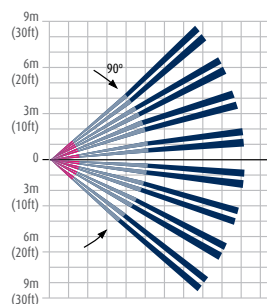

* Alle PowerMax systemen kunnen de TOWER-20AM inleren als een reguliere PIR detector zonder AM functionaliteit.

Patroon:

TOWER-20AM groothoek

Bovenaanzicht

Zijaanzicht

Specificaties:

	TOWER-20AM	TOWER-20AM MCW
Type:	Buiten spiegel met anti-masking	Draadloos buiten spiegel met anti-masking
Certifications:	EN 60950, EN 50130-4, EN 50130-5, IP 55	EN 60950, EN 50130-4, EN 50130-5, EN 300 220, EN 301 489, IP 55
Detectie:	12 x 12m / 90°	12 x 12m / 90°
Voeding:	8 tot 16 VDC	2 batterijen 3V CR123A Lithium
Levensduur batterij (bij normaal gebruik):	NVT	3 jaar
Montagehoogte:	1,5 tot 3m (5 tot 10ft)	1,5 tot 3m (5 tot 10ft)
Witlicht immuniteit:	Meer dan 25,000 lux	Meer dan 25,000 lux
Afmetingen (HxLxB):	157 x 147 x 124mm (6,2 x 5,9 x 4,9 ")	157 x 147 x 124mm (6,2 x 5,9 x 4,9 ")
Bedrijfs temperatuur:	-35°C tot 60°C (-31°F tot 140°F)	-35°C tot 60°C (-31°F tot 140°F)
Sabotage:	Voorkant en muur	Voorkant en muur
Huisdier immuniteit:	tot 18 kg (40 pond)	tot 18kg (40 pond)