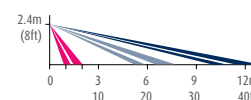

* Alle PowerMax systemen kunnen de TOWER-20AM inleren als een reguliere PIR detector zonder AM functionaliteit.

Patroon:

TOWER-20AM groothoek

Bovenaanzicht

Zijaanzicht

Specificaties:

	TOWER-20AM	TOWER-20AM MCW
Type:	Buiten spiegel met anti-masking	Draadloos buiten spiegel met anti-masking
Certifications:	EN 60950, EN 50130-4, EN 50130-5, IP 55	EN 60950, EN 50130-4, EN 50130-5, EN 300 220, EN 301 489, IP 55
Detectie:	12 x 12m / 90°	12 x 12m / 90°
Voeding:	8 tot 16 VDC	2 batterijen 3V CR123A Lithium
Levensduur batterij (bij normaal gebruik):	NVT	3 jaar
Montagehoogte:	1,5 tot 3m (5 tot 10ft)	1,5 tot 3m (5 tot 10ft)
Witlicht immuniteit:	Meer dan 25,000 lux	Meer dan 25,000 lux
Afmetingen (HxLxB):	157 x 147 x 124mm (6,2 x 5,9 x 4,9 ")	157 x 147 x 124mm (6,2 x 5,9 x 4,9 ")
Bedrijfs temperatuur:	-35°C tot 60°C (-31°F tot 140°F)	-35°C tot 60°C (-31°F tot 140°F)
Sabotage:	Voorkant en muur	Voorkant en muur
Huisdier immuniteit:	tot 18 kg (40 pond)	tot 18kg (40 pond)