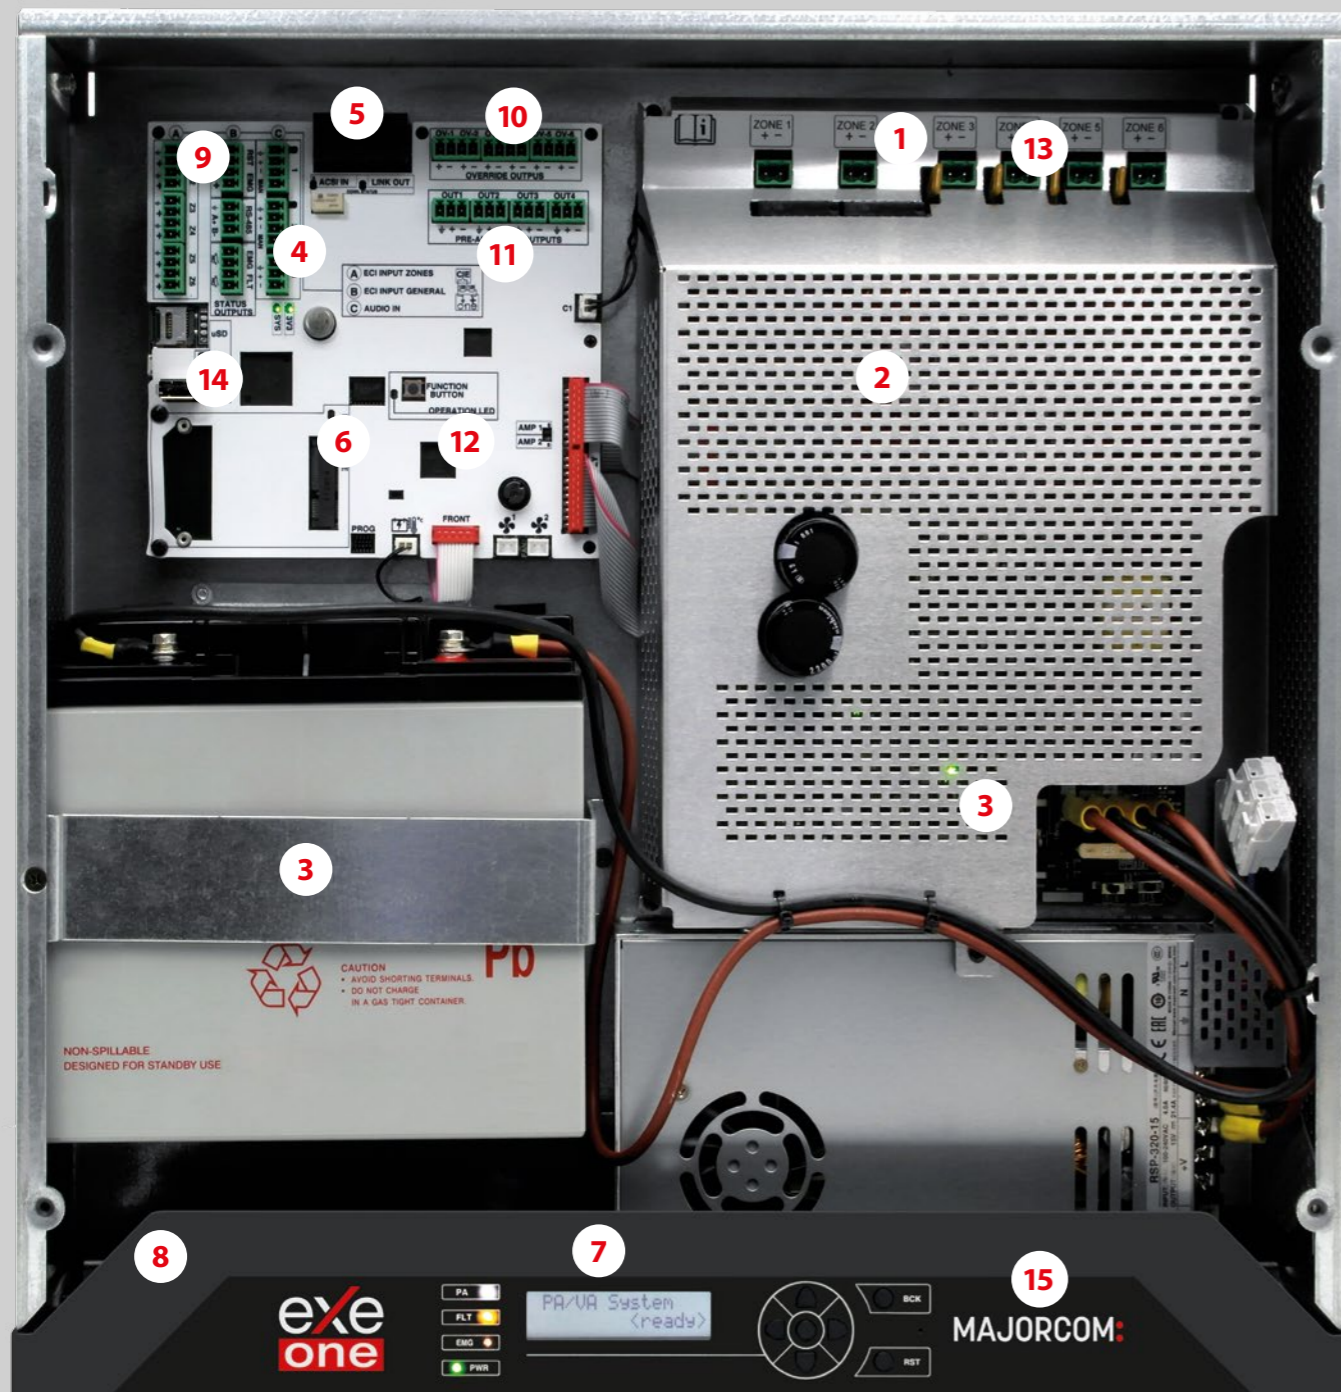

### BASIS APPARAAT 2 x 500 W (Totaal Maximaal 500W\*)

*\*500W volgens EN 60065, 200 Wrms volgensto EN 54-16*

EN 54-16 gecertificeerd systeem, met EN 54-4 geïntegreerde acculader

Wand & Rack design, geschikt voor 19" rack of wandmontage

## EXEONE BASIS APPARAAT VAN BINNEN

- 1 6 uitgangen/zones. Digitale 6x6 audio matrix.
- 2 2 klasse D versterkers met 2 configuraties voor 100/70 Vlijnen tot 500 W\*. Backup versterkerk inbegrepen
- 3 EN 54-4 acculader en 12V 17Ah battery.
- 4 3 audio ingangen (BGM of mic) + 1 gemengde ingang. Noise gate en schakelcontacten.
- 5 Omroepstation ingang tot 8 EVP multizone of EVS spraak ontruiming.
- 6 Dubbele berichtenspeler voor vooraf opgenomen berichten EVAC + ALERT. Gefaseerde evacuatie. 10 minuten opslagcapaciteit
- 7 LCD display en bediening (toegangsbeheer).
- 8 Wand en Rack ontwerp, eenvoudig te plaatsen Plug & Set modus voor EN 54 PA/VA.
- 9 8+2 GPIO ports (bewaakt voor integratie met brandmeld paneel).
- 10 Volumeregelaar.
- 11 4 voorversterker uitgangen voor externe PA versterkers
- 12 DSP: 3/7-band in-/uitgangen parametrische equalizer, lmet onafhankelijke volume regelaar per ingang en master output volumeregelaar.
- 13 Luidspreker lijnbewaking. Lijn afsluiter zonder retourlijn.
- 14 Stringdetectie en indicatie voor noodfuncties. USB backup/restore en noodsituatie logboek.
- 15 Ontworpen en gefabriceerd in Europa.