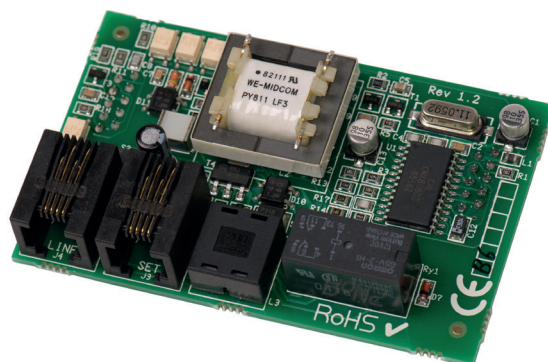

STERK IN SECURITY SOLUTIONS

- Inbraakdetectie
- Toegangscontrole
- Video-observatie
- Branddetectie
- Alarmcommunicatie
- Zorgoplossingen

AlphaVision ML/XL PSTN kiezer

KENMERKEN & VOORDELEN

- Opsteekprint
- PSTN kiezer voor het versturen van alarmmeldingen
- Ondersteunt toon en SMS berichten (AV-ML)
- Ondersteund door AlphaVision ML en XL centrales

De AlphaVision ML en XL centrales zijn uitgerust met een geïntegreerde IP kiezer waarmee alarm- en statusmeldingen middels IP naar een meldkamer gemeld kunnen worden. Het plaatsen van een PSTN kiezer maakt het mogelijk om meldingen via een analoge telefoonlijn te versturen. Als bij de AlphaVision ML tevens de spraak opsteekprint is geïnstalleerd, is het ook mogelijk om deze meldingen te verzenden als spraakberichten. De PSTN kiezer kan direct op de hoofdprint van de AlphaVision ML of XL centrale geïnstalleerd worden. De PSTN kiezer is uitgerust met een prioriteitsschakeling die ervoor zorgt dat de inkomende PSTN-lijn altijd beschikbaar is voor een alarmmelding.

Specificaties

Ingang:	Inkomende analoge (PSTN) lijn
Uitgang:	Uitgaande analoge (PSTN) lijn
Prioriteitsschakeling:	Ja
Voedingsspanning:	12 VDC (gevoed door AlphaVision ML/XL centrale)
Stroomverbruik:	10 mA
Gebruikstemperatuur:	0 ° tot +50 ° C
Behuizing afmetingen:	75 x 50 x 15 mm (LxBxH)
Kleur behuizing:	Wit
Gewicht:	47 g
Certificering:	EN50131 gekeurd (grade 2) NCP geregistreerd