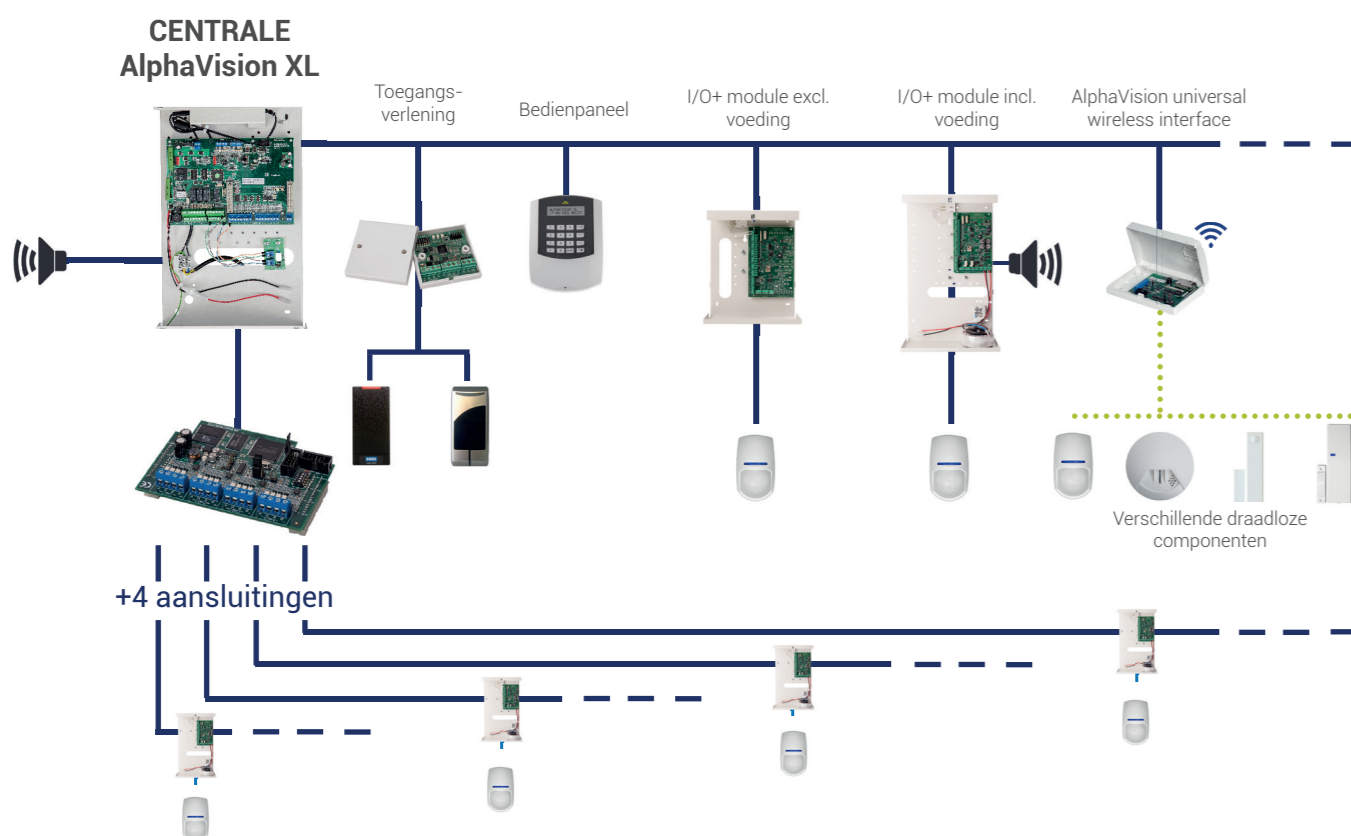

Goed advies via de beveiligingsspecialist

De erkende installateur kan u uitstekend adviseren in de keuze van beveiliging. Op basis van uw budget en uw specifieke woon- of werksituatie wordt samen met u voor de meest optimale beveiliging van uw woonhuis of bedrijfspand gekozen. De AlphaVision centrales zijn leverbaar in een aantal productvarianten en modulair op te bouwen, zodat voor elke woon- of werksituatie een passende beveiligingsoplossing geboden kan worden.

Vraag bij uw beveiligingsinstallateur naar de mogelijkheden.