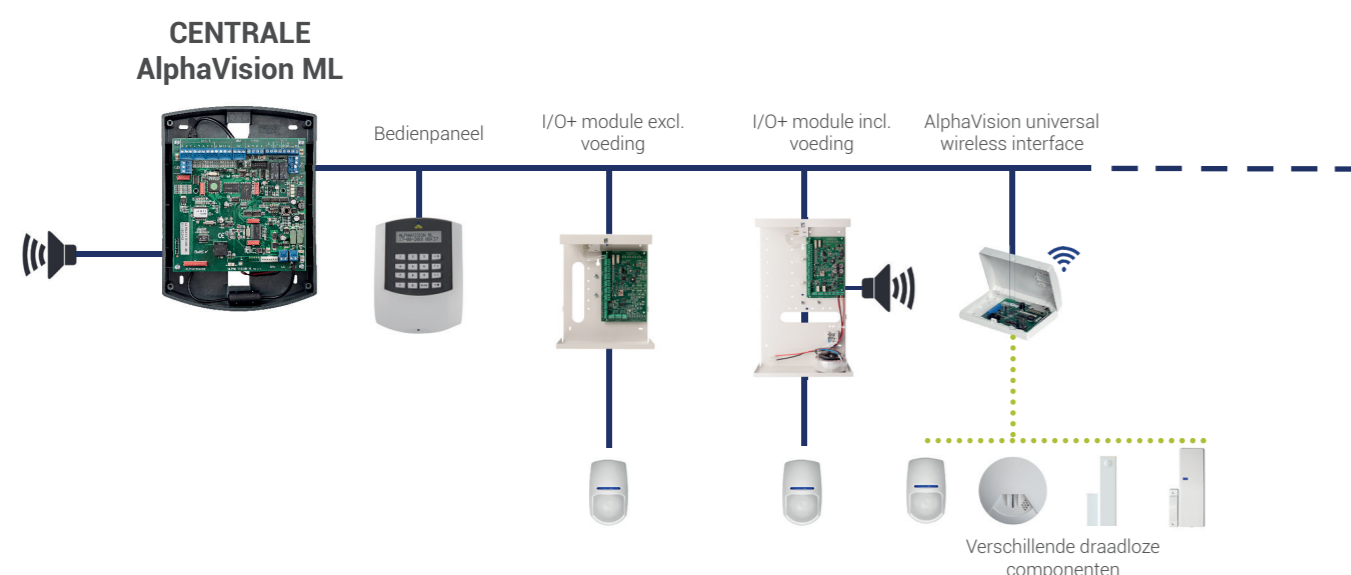

Goed advies via de beveiligingsspecialist

De erkende installateur kan u uitstekend adviseren in de keuze van beveiliging. Op basis van uw budget en uw specifieke woon- of werksituatie wordt samen met u voor de meest optimale beveiliging van uw woonhuis of bedrijfspand gekozen. De AlphaVision centrales zijn leverbaar in een aantal productvarianten en modulair op te bouwen, zodat voor elke woon- of werksituatie een passende beveiligingsoplossing geboden kan worden.

Vraag bij uw beveiligingsinstallateur naar de mogelijkheden.