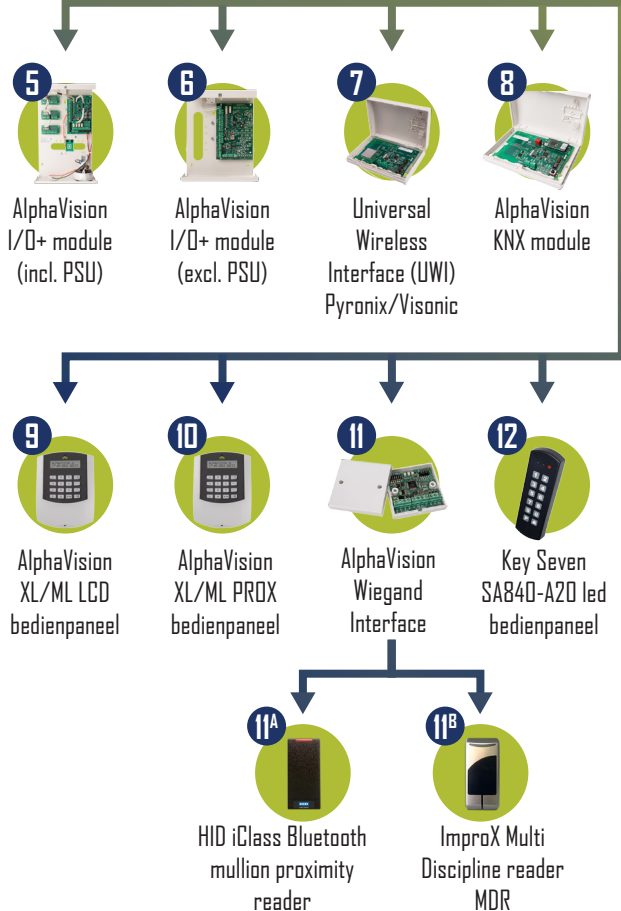

RS-485 BUS

#	Maximumcapaciteit	
1	AlphaVision ML Centrale	100 zones, 8 partities
2	AlphaVision XL/ML PSTN opsteekkiezer	1
3	AlphaVision ML DSP spraak opsteekprint	1
4	AlphaVision ML GSM/GPRS opsteekprint	1
5	AlphaVision I/O+ module (incl. PSU)	8 - 32 zones, 6 - 10 uitgangen
6	AlphaVision I/O+ module (excl. PSU)	8 - 16 zones, 2 uitgangen
7	Universal Wireless Interface (UWI) Pyronix/Visonic	32 detectoren, 8 handzenders
8	AlphaVision KNX Module	16 ingangen/50 uitgangen
9	AlphaVision XL/ML PROX bedienpaneel	8
10	AlphaVision XL/ML LCD bedienpaneel	8
11	AlphaVision Wiegand Interface + lezers	1
12	Key-Seven SAB40-A20 led bedienpaneel	1
		Totaal MAX. 8

1

AlphaVision ML

- Beveiligingscentrale (12 zones tot 100 (bekabeld en/of 32 draadloos)
- Geleverd inclusief LCD of LCD/PROX bedieningspaneel (art.nr. 004120/004124)
- Geïntegreerde IP kiezer
- PSTN of GSM/GPRS opsteekprint optioneel leverbaar
- Spraak opsteekprint, speakers + microfoon optioneel leverbaar (max 1 b.p.)
- Bedieningspanelen, max. 8 stuks (keuze uit LCD of LCD/PROX)
- Proximity reader voor toegangsverlening en in-/uitschakelen (max. 1 stuk)
- 90 PIN-codes of proximity tag 's
- 8 secties Home/Away schakeling
- Schakelklok functie voor automatisch in-/uitschakelen
- Volledig vrij programmeerbaar via bedieningspaneel of met AlphaTool softwarepakket over IP en RS-232
- Geschakelde voeding 15VDC/3A of 16VDC/2A
- Kunststof behuizing 238 x 188 x 92mm (incl. accupack)
- Metalen behuizing 400 x 255 x 120mm
- Goedkeuring: NCP: IYH1968-CCS, Grade 2

2

AlphaVision XL/ML PSTN opsteekkiezer

- Analoge (PSTN) opsteekkiezer voor AlphaVision XL of ML centrale
- RJ11 connectoren voor in-/uitgaande analoge telefoonlijn
- Voorzien van prioriteitsschakeling
- Voorzien van meeluister versterker aansluiting (voor art.nr. 004334)
- Goedkeuring: NCP: IYH1968-IC, Grade 2