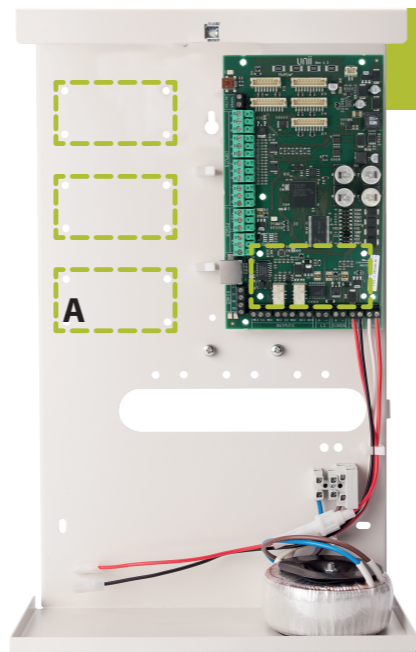

unii CONFIGURATIE MOGELIJKHEDEN

EXPANSIE MODULES

UNii ingang expansieprint
004664
Max. 3x per centrale of I/O

UNii uitgang expansieprint
4 Relais
004666
Max. 1x per centrale of I/O

OF

UNii uitgang expansieprint
4 OC
004668
Max. 1x per centrale of I/O

A **B**

Max. 4 extra modules

Verkrijgbaar als:
UNii 32 004600
UNii 128 004602
UNii 512 004604

UNii GPRS module
004665
Max. 1x per centrale

RS-485 BUS

Art nr.	Artikel
004600	UNii centrale 32 ingangen
004602	UNii centrale 128 ingangen
004604	UNii centrale 512 ingangen
004620	UNii keypad Wit
004622	UNii keypad Zwart
004624	UNii keypad Wit met lezer
004626	UNii keypad Zwart met lezer
004628	UNii kaartlezer interface WP
004642	UNii wireless interface Pyronix
004644	UNii wireless interface PowerG
004646	UNii wireless interface Elite
004660	UNii I/O module (incl. PSU) in kast
004662	UNii I/O module (excl. PSU) in kast
004664	UNii ingang expansieprint
004665	UNii GPRS module
004666	UNii uitgang expansieprint 4 Relais
004668	UNii uitgang expansieprint 4 OC
004670	UNii DESFire EV2 kaartlezer HID
004630	UNii DESFire EV2 kaartlezer AT-100
004675	UNii KNX module

LEGENDA

- A** Extra modules UNii centrale
- B** Expansie modules I/O module

	UNii 32	UNii 128	UNii 512
Ingangen (incl draadloos):	32	128	512
Draadloze ingangen:	32	32	64
Secties:	4	8	32
Toegangslezers:	4	8	16
Keypads:	4	8	16
RS-485 bus:	1	1	2
Redundantie:	-	Licentie	Licentie
Clusters:	-	Licentie	Licentie
Integratie	-	Licentie	Licentie