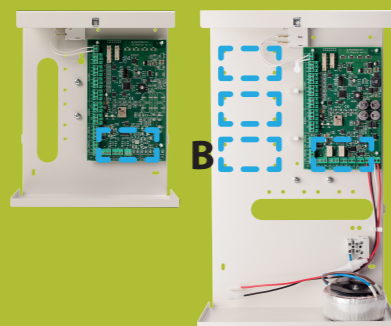

A **B**

Max. 4 extra modules

Verkrijgbaar als:
UNii 32 004600
UNii 128 004602
UNii 512 004604

UNii GPRS module
004665
Max. 1x per centrale

RS-485 BUS

Art nr.	Artikel
004600	UNii centrale 32 ingangen
004602	UNii centrale 128 ingangen
004604	UNii centrale 512 ingangen
004620	UNii keypad Wit
004622	UNii keypad Zwart
004624	UNii keypad Wit met lezer
004626	UNii keypad Zwart met lezer
004628	UNii kaartlezer interface WP
004642	UNii wireless interface Pyronix
004644	UNii wireless interface PowerG
004646	UNii wireless interface Elite
004660	UNii I/O module (incl. PSU) in kast
004662	UNii I/O module (excl. PSU) in kast
004664	UNii ingang expansieprint
004665	UNii GPRS module
004666	UNii uitgang expansieprint 4 Relais
004668	UNii uitgang expansieprint 4 OC
004670	UNii DESFire EV2 kaartlezer HID
004630	UNii DESFire EV2 kaartlezer AT-100
004675	UNii KNX module

LEGENDA

- A** Extra modules UNii centrale
- B** Expansie modules I/O module

	UNii 32	UNii 128	UNii 512
Ingangen (incl draadloos):	32	128	512
Draadloze ingangen:	32	32	64
Secties:	4	8	32
Toegangslezers:	4	8	16
Keypads:	4	8	16
RS-485 bus:	1	1	2
Redundantie:	-	Licentie	Licentie
Clusters:	-	Licentie	Licentie
Integratie	-	Licentie	Licentie

Op afstand te bedienen met

Te configureren met de
unii manager

UNii keypad wit 004620
UNii keypad zwart 004622
UNii keypad wit met lezer 004624
UNii keypad zwart met lezer 004626

BEDIENING

UNii I/O module (incl. PSU) in kast 004660
UNii I/O module (excl. PSU) in kast 004662

I/O MODULES

UNii wireless Elite 004642
UNii wireless PowerG 004644
UNii wireless Pyronix 004646

WIRELESS

UNii KNX module 004675

KNX

UNii kaartlezer interface WP 004628

UNii DESFire EV2 kaartlezer HID 004670
UNii DESFire EV2 kaartlezer AT-100 004630