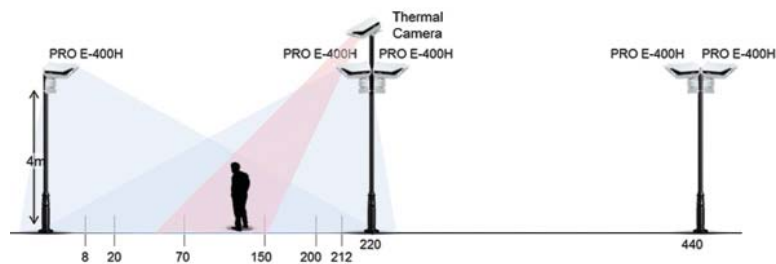

Installateurs profiteren van ongeëvenaarde tijd- en kostenbesparingen op inbedrijfstelling en onderhoud.

Elimineer de kruipzone met **360PROtect™**.

- Zorg voor optimale bescherming tegen sabotage met 360PROtect en elimineer alle kruipzones
- 360PROtect is een extra sensor die in ALLE PRO E-detectoren is ingebouwd voor de zone vanaf 97,5 cm rondom de paal/muur tot 792,5 cm ervoor
- Alle zones slaan apart alarm bij Video Central Platinum via een RS485-bus. De operators kunnen snel zien welke zone alarm heeft geslagen en kunnen deze met een camera visueel controleren
- Detectie van pogingen om de de gemonteerde camera te verwijderen, te maskeren of te draaien
- Beugel met universele kabel en een speciale schakelaar als extra bescherming tegen vandalisme
- Geavanceerde 3D-sabotagedetectie slaat alarm als de detectoruitlijning wordt gewijzigd
- Montagehoogte tot 4 meter om de kans op vandalisme te minimaliseren
- De oplossing vereenvoudigt het installatieontwerp, omdat de hoeken elkaar niet hoeven te overlappen

De veiligste PIR-oplossing die momenteel verkrijgbaar is. . . in elk opzicht!

Detecteer meer met minder! Breid uw **omtrekbeveiliging** uit tot 220 meter met één detector en bespaar tot 65% op de installatie- en gebruikskosten.

- 's Werelds eerste gordijn-PIR van 220 meter
- Reduceert het aantal palen, detectoren en de hoeveelheid bekabeling dat voor een installatie nodig is
- Uitstekende detectieprestatie en nauwkeurige zones (tot 7 met twee detectoren die op elkaar gericht zijn), zodat de camera's een zeer nauwkeurige visuele verificatie garanderen
- Dubbele stootbescherming
- Tot 40% lagere kosten vergeleken met andere PIR-systemen voor buiten