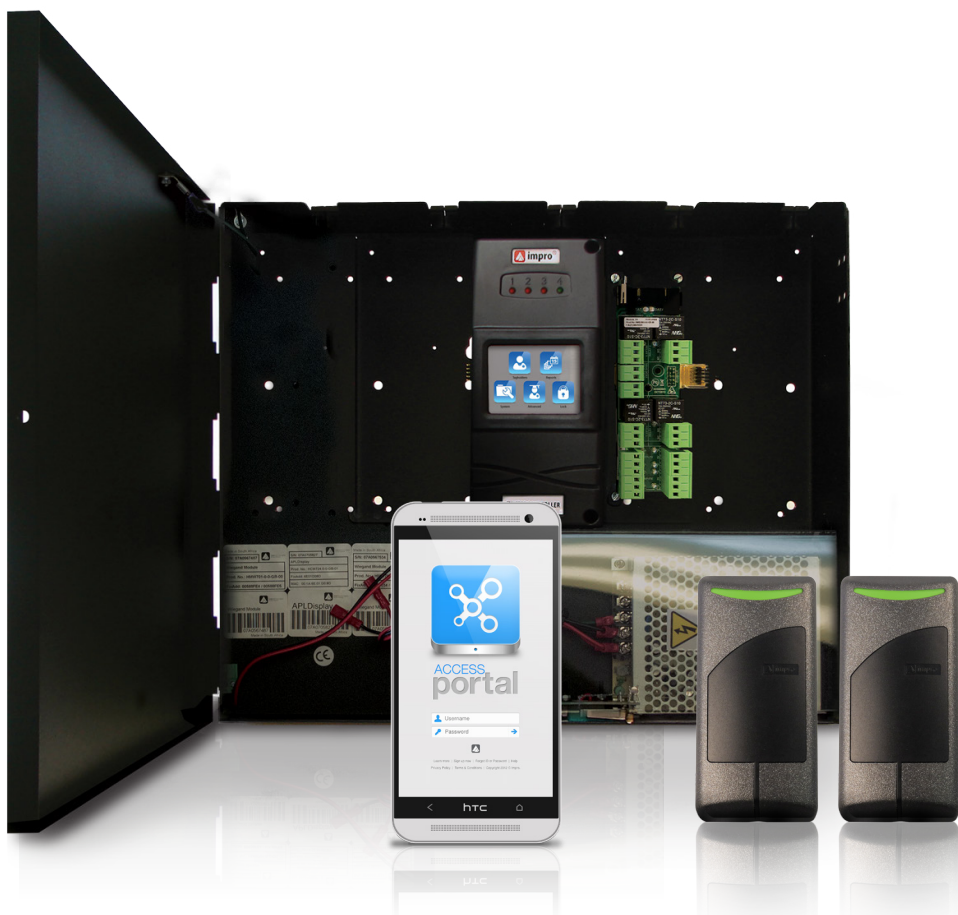

Schaalbaarheid

De S-Serie kan snel en eenvoudig worden aangepast aan de eisen van een groeiende organisatie, omdat het systeem modulair kan worden uitgebreid met extra controllers en modules.

Hierdoor kan dit systeem perfect worden toegepast in installaties van verschillende grootte, vanaf 2 tot meer dan 2.000 deuren.

Ook tijdens de installatiewerkzaamheden garandeert dit systeem een grote mate van flexibiliteit, omdat de lezers tot 150 meter vanaf de module kunnen worden geïnstalleerd en de controllers zowel via RS485 of TCPIP kunnen worden aangesloten zodat de te overbruggen afstand geen belemmering meer vormt.

Voor elk wat wils

De S-Serie biedt een verscheidenheid aan opties waardoor er voor iedere situatie een oplossing te vinden is. De componenten zijn beschikbaar in een kunststof behuizing of voorgeïnstalleerd in een metalen kast (met voeding) voor een betere mechanische bescherming.

De controller heeft een optioneel LCD touch scherm met embedded software - ideaal voor kleinere bedrijven voor wie een stand-alone systeem voldoende is. Voor bedrijven waar voor de bediening van het systeem een computer wordt gebruikt of voor bedrijven die over een serverinfrastructuur beschikken, kan gekozen worden voor controllers zonder een LCD touch scherm.

U kunt 24 uur per dag het systeem via een smartphone, tablet of PC benaderen. Zo heeft u altijd controle over wat er in uw bedrijf gebeurt, ongeacht waar u op dat moment bent.

Het systeem

De S-Serie hardware omvat een Cluster Controller, S4 lezermodule, SIR lezers en de S-Card versleutelde kaarten. De software is embedded in de controller of wordt geïnstalleerd op een PC/server, e.e.a. afhankelijk van de grootte van de installatie.

VOOR WIE IS DIT SYSTEEM BEDOELD?

Alle soorten grote en kleine bedrijven die op zoek zijn naar:

- Verbeterde beveiliging
- Lagere kosten
- Minder onderhoud
- Gecontroleerde toegang
- Betrouwbaarheid en gemak

Met de S-Serie heeft u een super deal