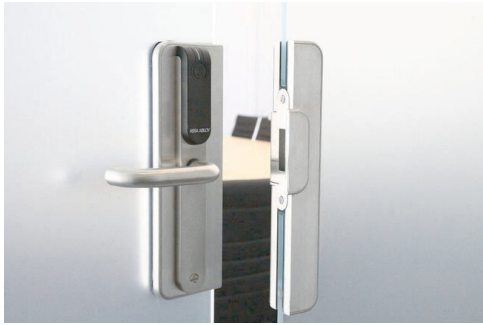

Oplossingen voor glazen deuren met Aperio® beslag

Aperio® oplossingen voor glazen deuren

ASSA ABLOY

Productbeschrijving

- Eenvoudig te monteren roestvrijstalen montageplaat
- Geschikt voor elk type glazen deurprofiel
- Perfecte match met roestvrijstalen oppervlakken
- Beschikbaar voor Aperio® beslag met europrofielcilinder sparing of blindschild