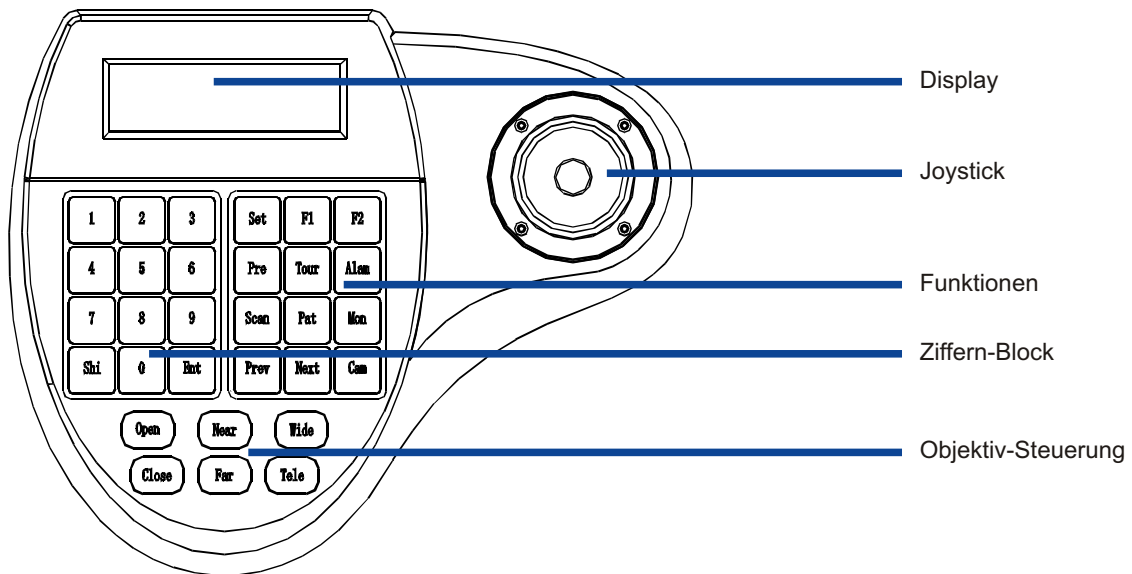

KB1000

- 3-axial System-Controller
- Bis 32 Dome-Kameras und Receiver anschließbar
- LCD-Display
- RS-485 Schnittstelle
- Ergonomisches Design

Inklusive

- Netzteil

VIDEO ONE[®]

Produktdetails

Anschlüsse

Abmessungen

Technische Daten

Allgemeine Daten		KB1000
Bestellnummer		217 0800 008
Display		LCD
Joystick		3-achsial
Datenübertragungsrate		2400 / 4800 / 9600 / 19200 bps
maximale Reichweite		1200 Meter (bei verdrehtem Kabel 0.5mm)
Protokolle		Pelco D / Pelco P / Vido B02
Max. Anzahl Kameras		32
Anschlüsse		
Spannung		DC-Buchse
Kommunikation		1 x RS-485 1 x RS-422 1 x RJ45
Spannungsversorgung		
Eingangsspannung		9 ~ 12V DC
Stromverbrauch		5W
Sonstiges		
Umgebungs-Temperatur		0 °C ~ +50 °C
Umgebungs-Luftfeuchtigkeit		0% ~ 95% (nicht kondensierend)
Zertifizierungen		CE, FCC, RoHS konform
Abmessungen		218x98x180 mm (BxHxT)
Gewicht		700 g