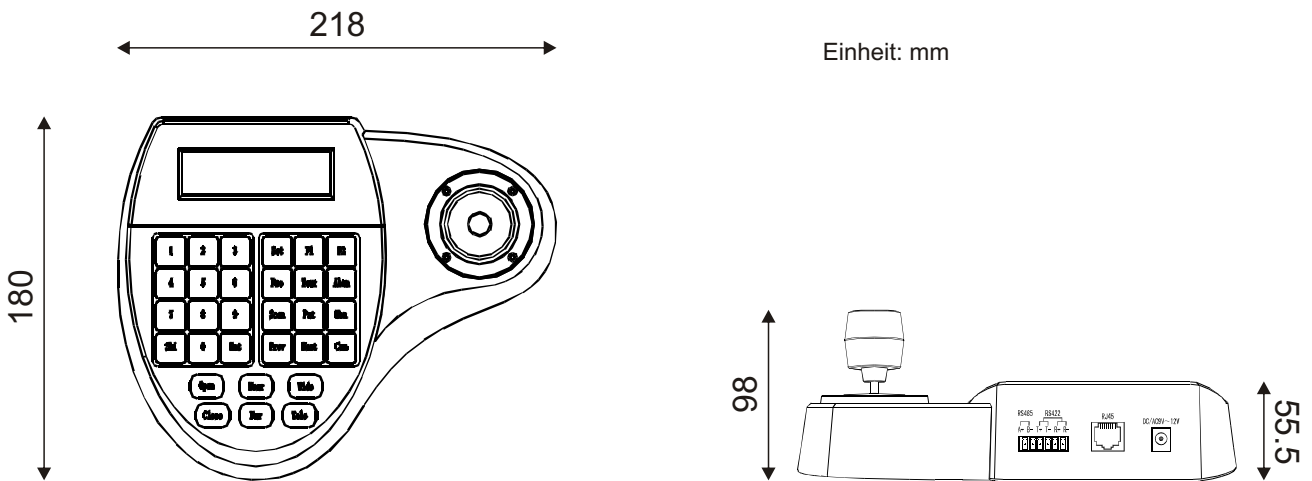

KB1000

- 3-axial System-Controller
- Bis 32 Dome-Kameras und Receiver anschließbar
- LCD-Display
- RS-485 Schnittstelle
- Ergonomisches Design

Inklusive

- Netzteil

VIDEO ONE[®]

Produktdetails

Anschlüsse

Abmessungen

Technische Daten

Allgemeine Daten		KB1000
Bestellnummer		217 0800 008
Display		LCD
Joystick		3-achsial
Datenübertragungsrate		2400 / 4800 / 9600 / 19200 bps
maximale Reichweite		1200 Meter (bei verdrehtem Kabel 0.5mm)
Protokolle		Pelco D / Pelco P / Vido B02
Max. Anzahl Kameras		32
Anschlüsse		
Spannung		DC-Buchse
Kommunikation		1 x RS-485 1 x RS-422 1 x RJ45
Spannungsversorgung		
Eingangsspannung		9 ~ 12V DC
Stromverbrauch		5W
Sonstiges		
Umgebungs-Temperatur		0 °C ~ +50 °C
Umgebungs-Luftfeuchtigkeit		0% ~ 95% (nicht kondensierend)
Zertifizierungen		CE, FCC, RoHS konform
Abmessungen		218x98x180 mm (BxHxT)
Gewicht		700 g