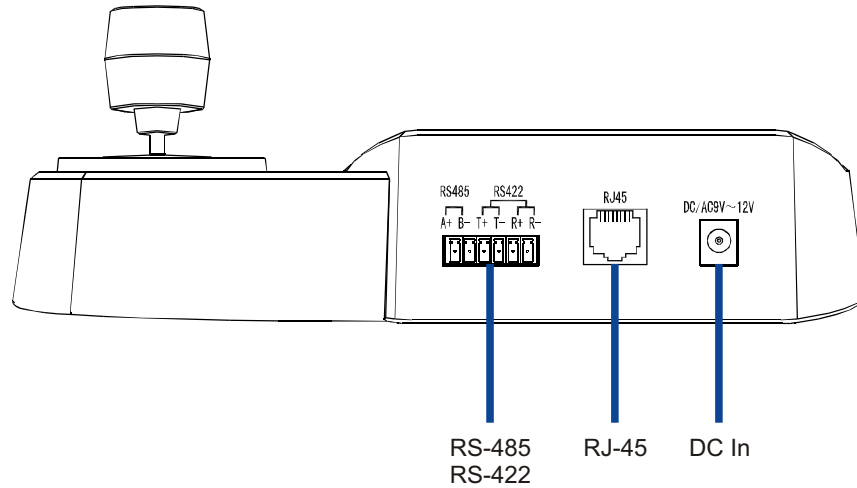

KB1000

- 3-axial System-Controller
- Bis 32 Dome-Kameras und Receiver anschließbar
- LCD-Display
- RS-485 Schnittstelle
- Ergonomisches Design

Inklusive

- Netzteil

VIDEO ONE[®]

Produktdetails

Anschlüsse

Abmessungen

Technische Daten

Allgemeine Daten		KB1000
Bestellnummer		217 0800 008
Display		LCD
Joystick		3-achsial
Datenübertragungsrate		2400 / 4800 / 9600 / 19200 bps
maximale Reichweite		1200 Meter (bei verdrehtem Kabel 0.5mm)
Protokolle		Pelco D / Pelco P / Vido B02
Max. Anzahl Kameras		32
Anschlüsse		
Spannung		DC-Buchse
Kommunikation		1 x RS-485 1 x RS-422 1 x RJ45
Spannungsversorgung		
Eingangsspannung		9 ~ 12V DC
Stromverbrauch		5W
Sonstiges		
Umgebungs-Temperatur		0 °C ~ +50 °C
Umgebungs-Luftfeuchtigkeit		0% ~ 95% (nicht kondensierend)
Zertifizierungen		CE, FCC, RoHS konform
Abmessungen		218x98x180 mm (BxHxT)
Gewicht		700 g