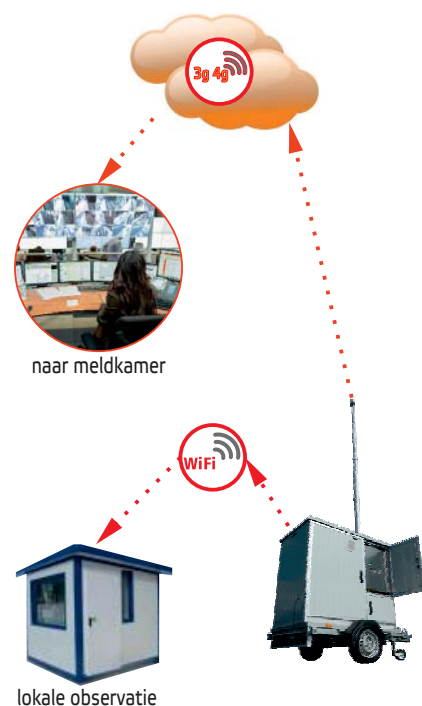

Hoe werkt het?

* voor aluminium behuizing