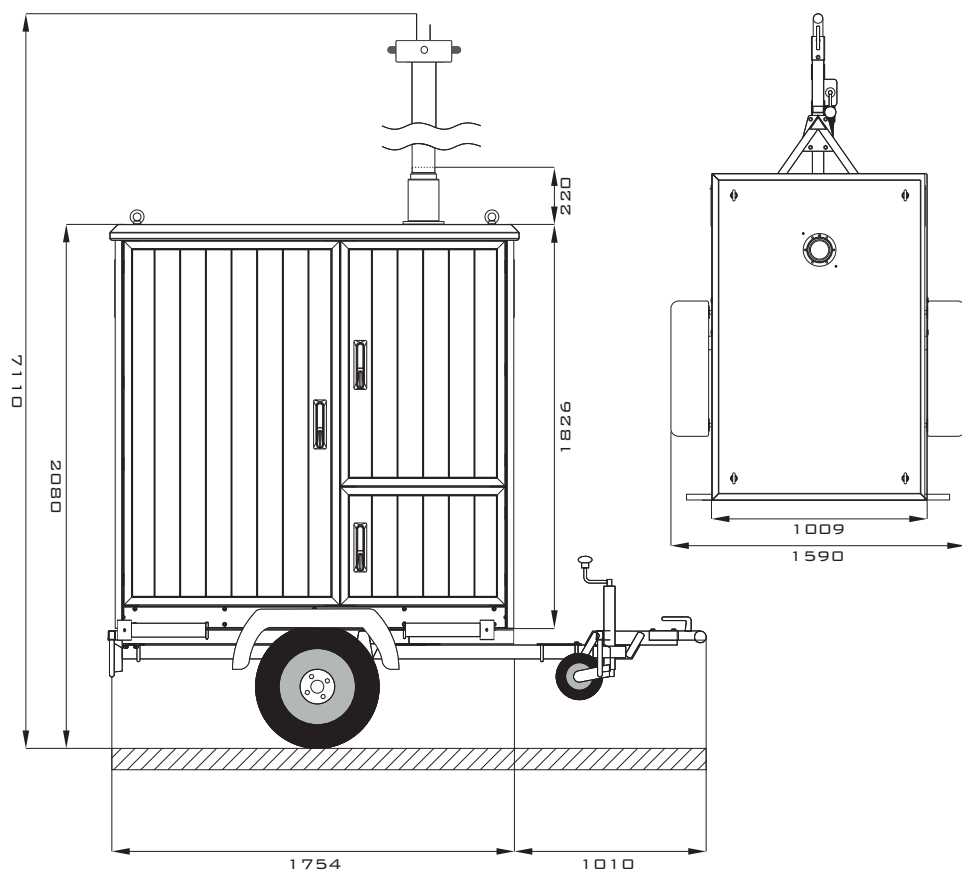

Technische gegevens:

Werktemperatuurbereik:	-20 °C ÷ +60 °C
Communicatie:	WiFi, 3G, 4G
Interne voeding:	24 V DC
Externe voeding:	230 V 50Hz AC
Uitschuiven mast:	1 min 30 sec
Gewicht:	630 kg
Afmetingen:	2764 x 1590 x 2080 [mm]
Afmetingen (incl. ingetrokken mast):	2764 x 1590 x 2300 [mm]
Afmetingen operationeel (excl. observatiemodule):	2764 x 1590 x 7110 [mm]

SAFE PRODUCT