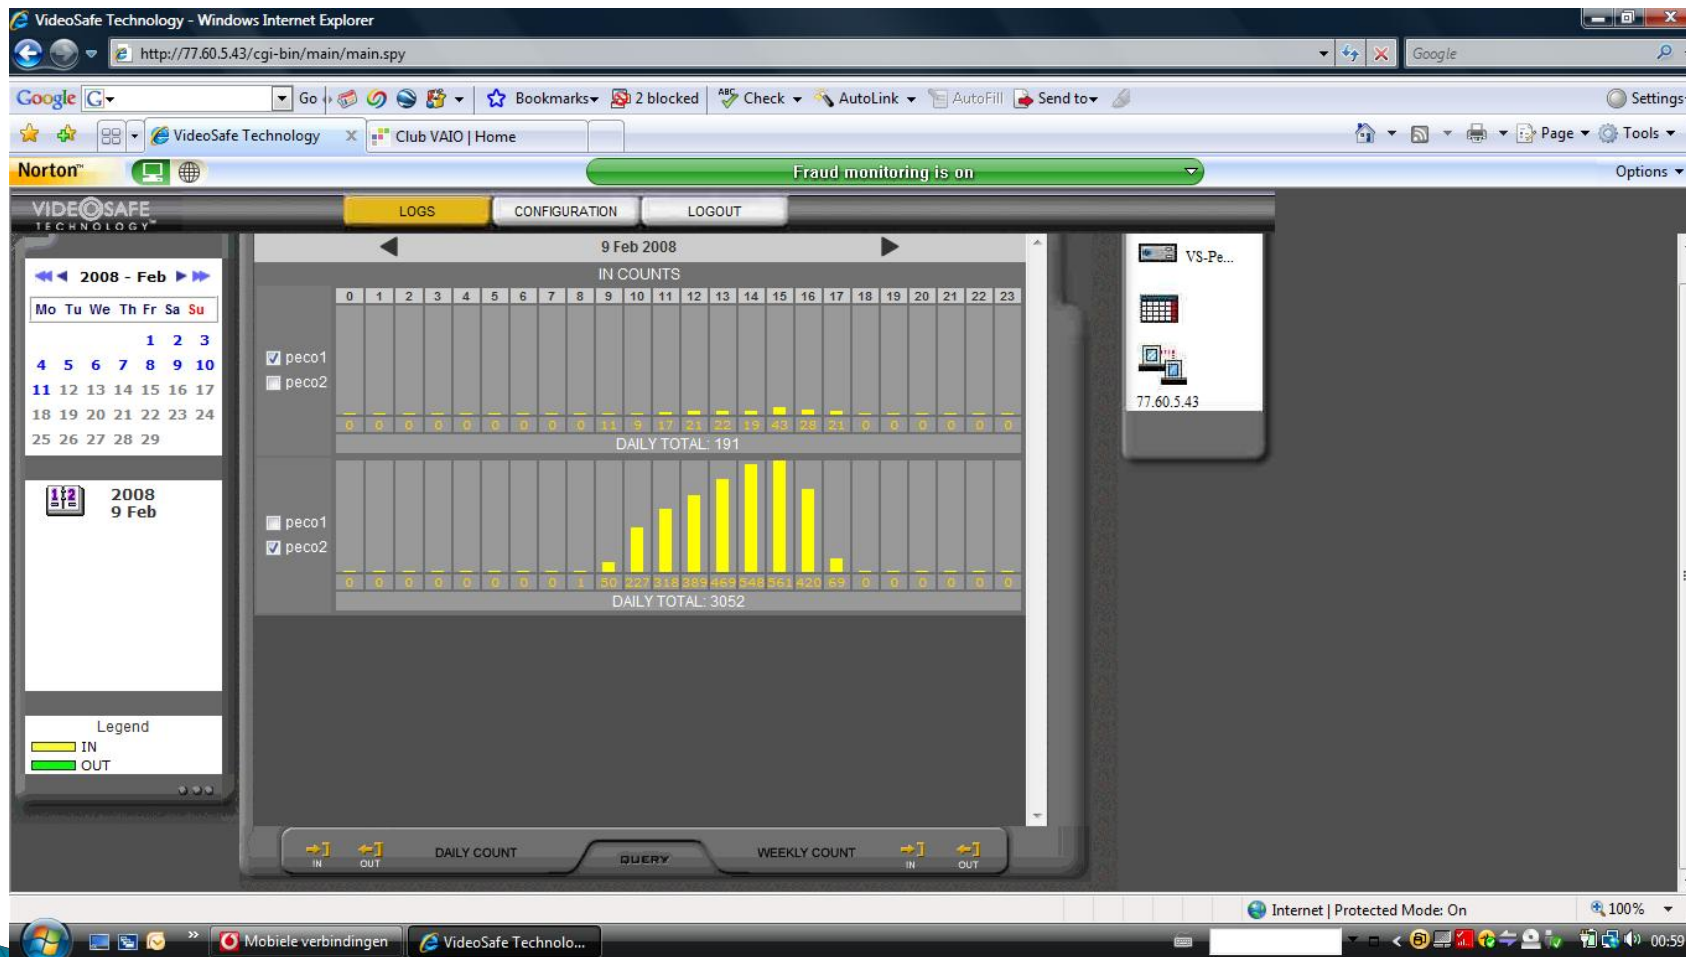

VS IP recorder PeCo versie

Geen software nodig