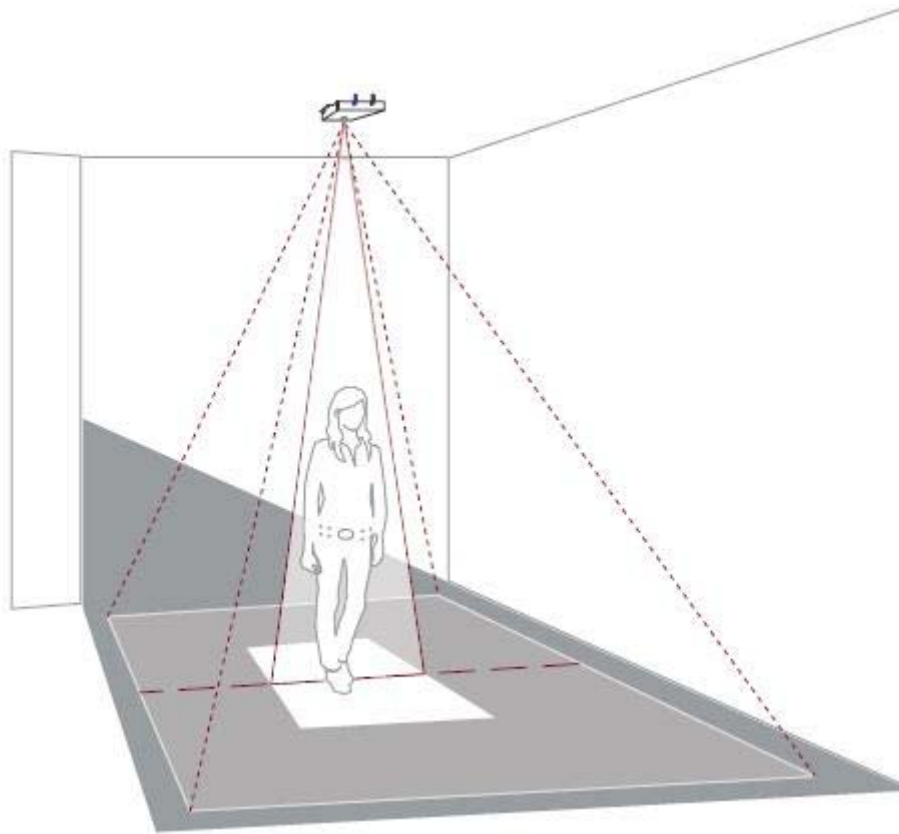

Uitlezen op elke PC via LAN of WAN

VS-PeCo: Plaatsing

Eenvoudig te
plaatsen:
alleen
voeding en
netwerk
kabel

VS-PeCo: montage

1. Cameralens
2. Montagebeugels
3. Fabrieksinstelling
4. Netwerk aansluiting
5. Tel- en voedingsindicatie
6. Voedings aansluiting

VS-PeCo: configuratie

- ▶ Plaats tellijn
- ▶ Geef richting aan
- ▶ Bepaal grootte gemiddeld persoon
- ▶ Neem referentie beeld op
- ▶ Voer test uit
- ▶ Meer is niet nodig

VS-PeCo: testen

VS-PeCo: rapportage