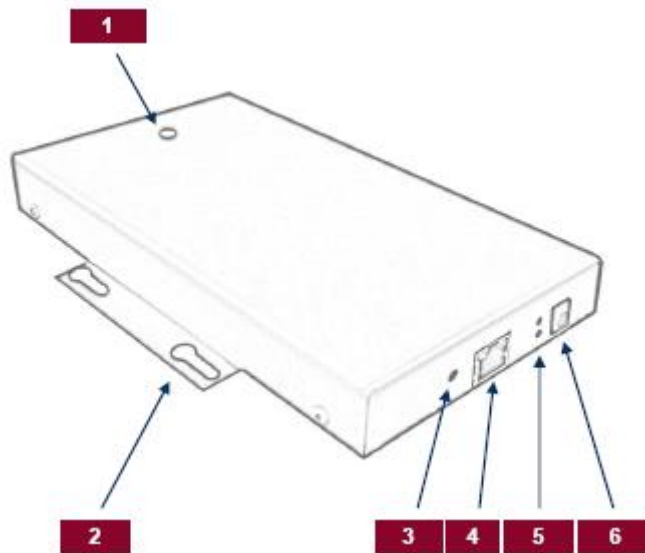

Uitlezen op elke PC via LAN of WAN

VS-PeCo: Plaatsing

Eenvoudig te
plaatsen:
alleen
voeding en
netwerk
kabel

VS-PeCo: montage

1. Cameralens
2. Montagebeugels
3. Fabrieksinstelling
4. Netwerk aansluiting
5. Tel- en voedingsindicatie
6. Voedings aansluiting

VS-PeCo: configuratie

- ▶ Plaats tellijn
- ▶ Geef richting aan
- ▶ Bepaal grootte gemiddeld persoon
- ▶ Neem referentie beeld op
- ▶ Voer test uit
- ▶ Meer is niet nodig

VS-PeCo: testen

VS-PeCo: rapportage