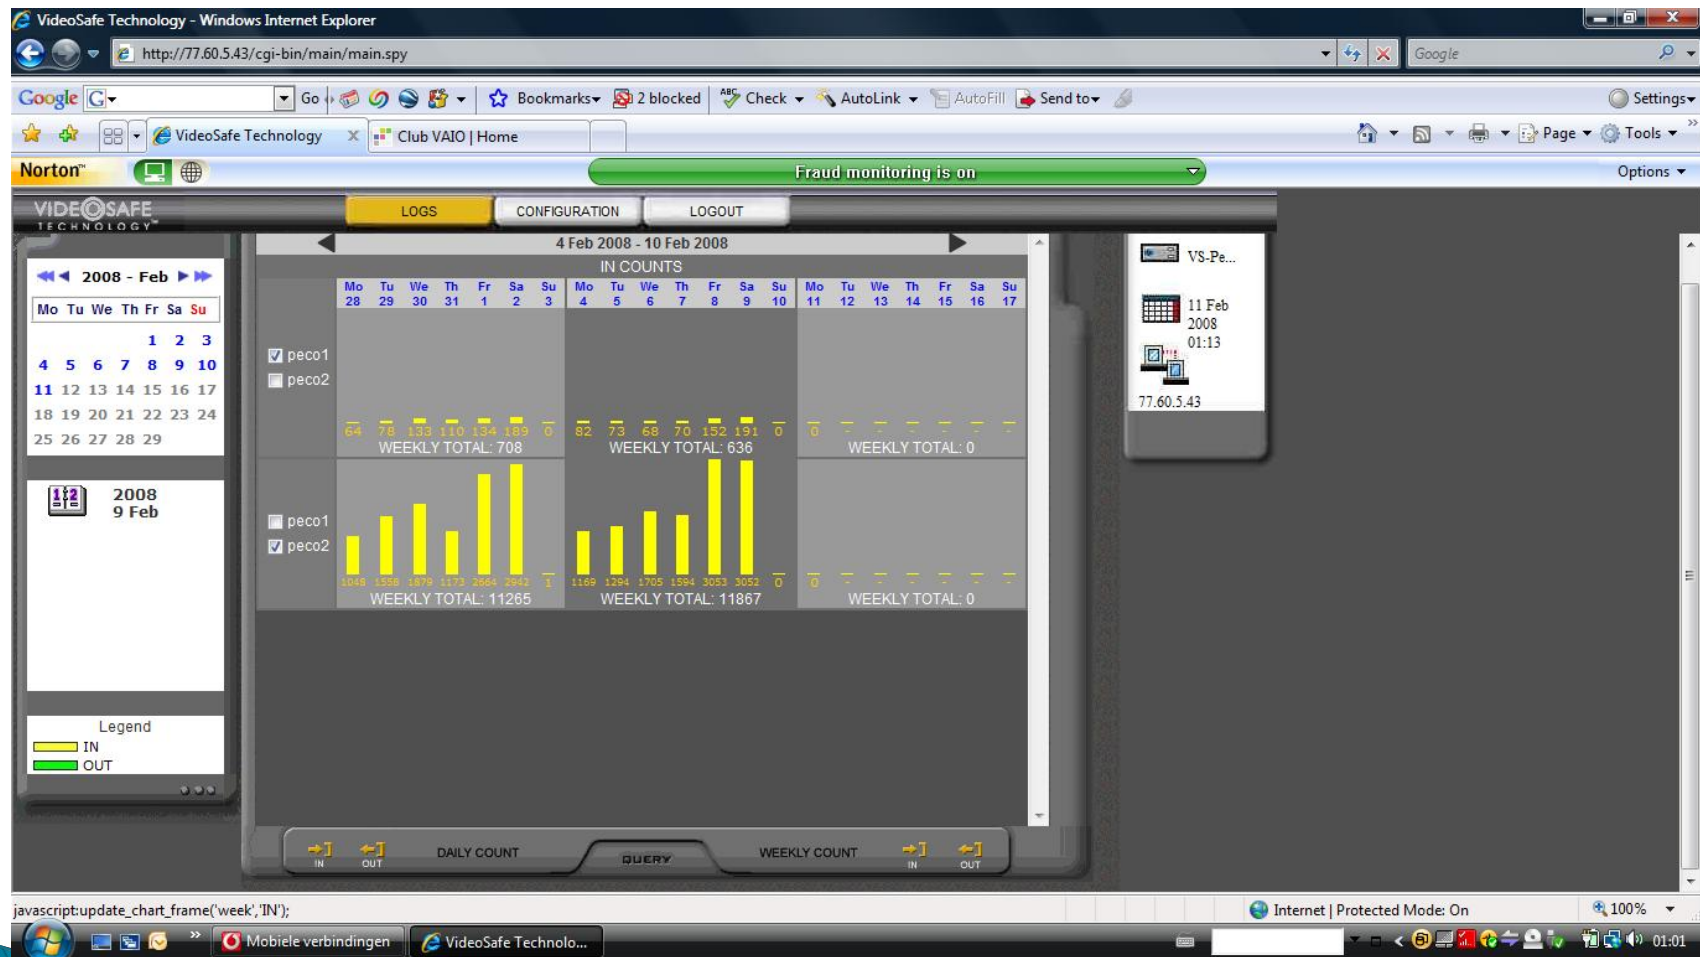

- ▶ Verbinding via IE en PC op filiaalnetwerk
- ▶ Informatie van betreffende dag of dagen

Schermvoorbeeld log bestand

Dag- of weekanalyse

VS IP recorder PeCo versie

Geen software nodig

VS IP recorder PeCo

PECO analysesoftware