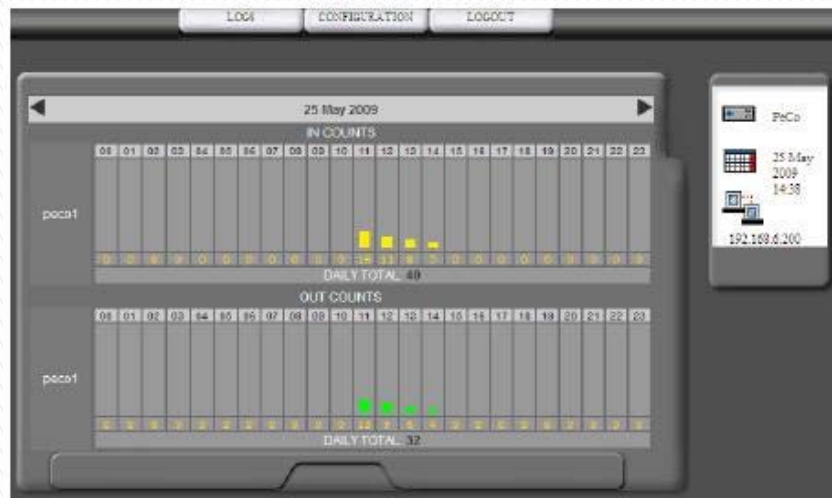

Uitlezen op elke PC via LAN of WAN

VS-PeCo: Plaatsing

Eenvoudig te
plaatsen:
alleen
voeding en
netwerk
kabel

VS-PeCo: montage

1. Cameralens
2. Montagebeugels
3. Fabrieksinstelling
4. Netwerk aansluiting
5. Tel- en voedingsindicatie
6. Voedings aansluiting

VS-PeCo: configuratie

- ▶ Plaats tellijn
- ▶ Geef richting aan
- ▶ Bepaal grootte gemiddeld persoon
- ▶ Neem referentie beeld op
- ▶ Voer test uit
- ▶ Meer is niet nodig

VS-PeCo: testen

VS-PeCo: rapportage

- ▶ Verbinding via IE en PC op filiaalnetwerk
- ▶ Informatie van betreffende dag of dagen

Schermvoorbeeld log bestand

Dag- of weekanalyse

VS IP recorder PeCo versie

Geen software nodig

VS IP recorder PeCo

PECO analysesoftware