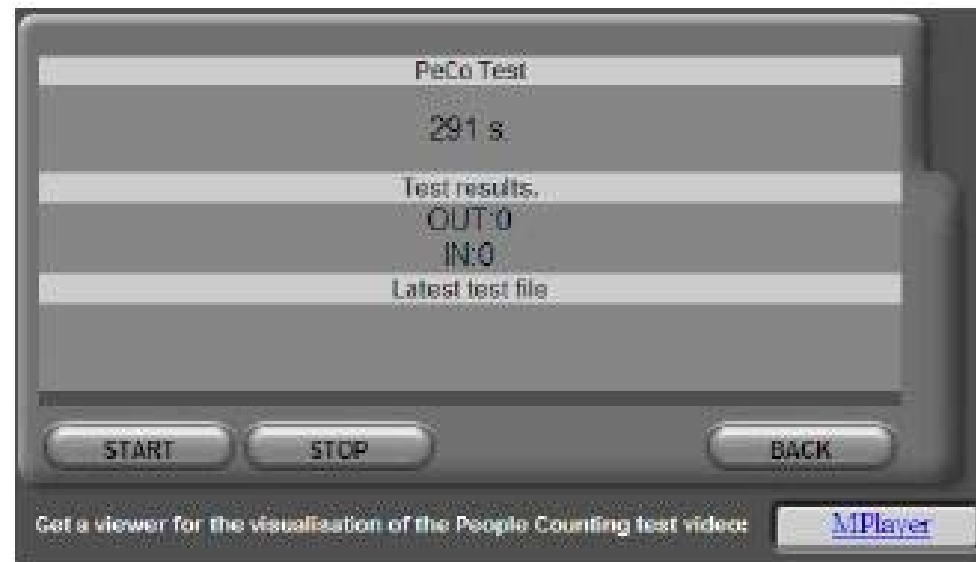

Uitlezen op elke PC via LAN of WAN

VS-PeCo: Plaatsing

Eenvoudig te
plaatsen:
alleen
voeding en
netwerk
kabel

VS-PeCo: montage

1. Cameralens
2. Montagebeugels
3. Fabrieksinstelling
4. Netwerk aansluiting
5. Tel- en voedingsindicatie
6. Voedings aansluiting

VS-PeCo: configuratie

- ▶ Plaats tellijn
- ▶ Geef richting aan
- ▶ Bepaal grootte gemiddeld persoon
- ▶ Neem referentie beeld op
- ▶ Voer test uit
- ▶ Meer is niet nodig

VS-PeCo: testen

VS-PeCo: rapportage