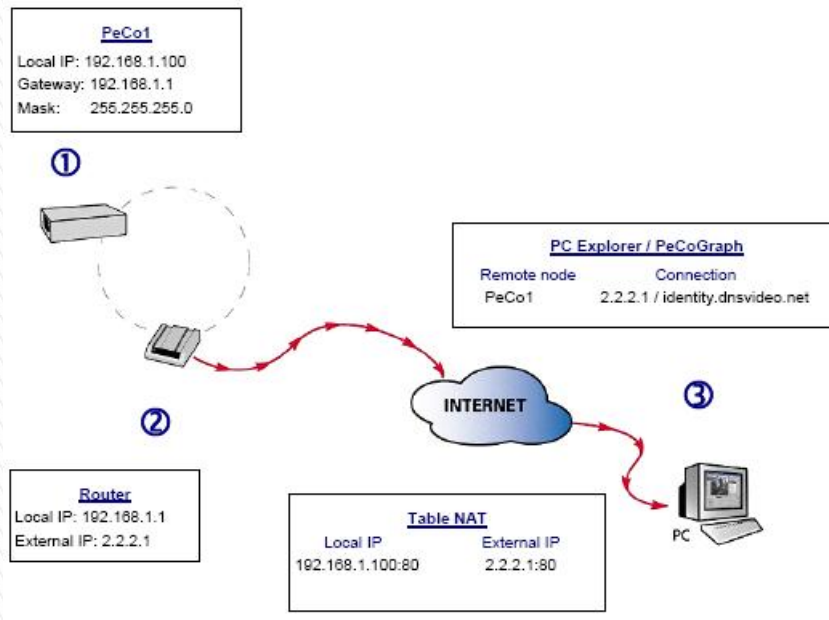

PeCo Presentatie

Beknopt overzicht

VS-PeCo

Simpel marketing instrument

- ▶ Het tellen van klant bewegingen voor verkoopondersteuning of analyse
- ▶ Informatie over gevolgde route van personen in voor publiek toegankelijke gebouwen.

De simpelste uitvoering

VS-Peco communicatie

- ▶ Omvormen videobeeld naar statistische gegevens.
- ▶ Schaalbaar
- ▶ Hoge nauwkeurigheid
- ▶ Configuratie via IE
- ▶ Analyse software gratis

Aansluiting via filiaal netwerk

Uitlezen op elke PC via LAN of WAN

VS-PeCo: Plaatsing

Eenvoudig te
plaatsen:
alleen
voeding en
netwerk
kabel

VS-PeCo: montage

1. Cameralens
2. Montagebeugels
3. Fabrieksinstelling
4. Netwerk aansluiting
5. Tel- en voedingsindicatie
6. Voedings aansluiting