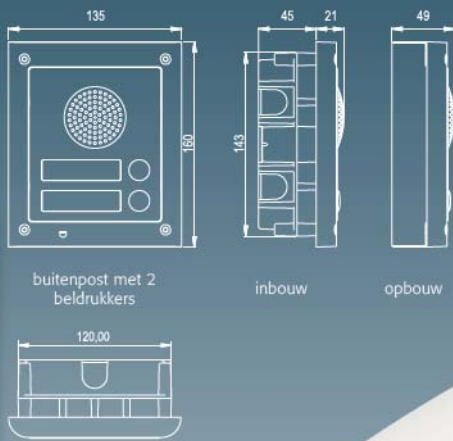

4K-1S

4K SERIE AUDIOKIT

De 4000 serie audio intercom beschikt over een elektronische toongenerator en ingebouwd relais voor de deur opener. Dit gemakkelijk het bekabelen tussen de handset(s) en het deurstation met slechts 4 (3+1) aders. Het gebruik van kabel met een kleine doorsnede en over grote afstand is hierdoor mogelijk.

4K-1

Deur intercom kit met 1 beldrukker bestaande uit:

1 Buitenpost met speakerunit voorzien van beldrukker Art.4836-1 en een inbouw box met frame en schamier Art.4851. Standaard afwerking: RVS of aluminium frontplaat en donkergrijs reliëf voor het frame.

1 Art.3011 3000 serie Smart Line wandtoestel met "deur open" drukknop en elektronische beltoon met 3 instelbare geluidsniveaus.

1 Art.321 Voeding in een type A 3 module DIN behuizing. Verpakking: karton 30.5x29x7cm totaal gewicht 2 Kg.