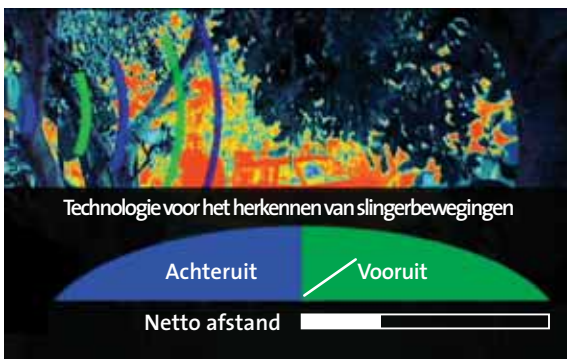

RISCO
G R O U P

Creating Security Solutions.
With Care.

riscogroup.com

Technologie voor het herkennen van slingerbewegingen

De technologie voor het herkennen van slingerbewegingen herkent objecten die slingeren maar zich niet voortbewegen (zoals takken, struikgewas, schommelende uithangborden, enz.) en sluit deze uit.

De technologie voor het herkennen van slingerbewegingen wordt mogelijk gemaakt door twee microgolfkanalen die een onderscheid maken tussen de microgolfpulsen van naderende en de microgolfpulsen van verwijderende doelen. Op deze manier wordt de netto afstand tot het doel gemeten. Objecten die slingeren - maar zich slechts over een beperkte afstand voortbewegen - worden uitgesloten.