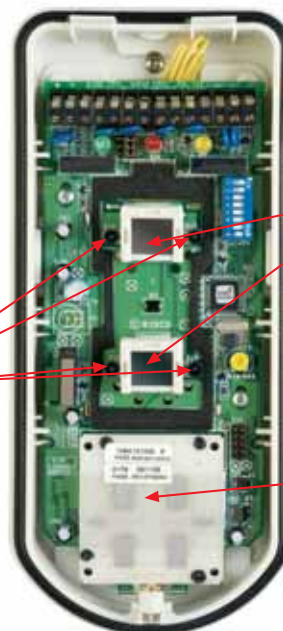

De digitale correlatietechnologie is een belangrijke verbetering t.o.v. conventionele detectoren met twee PIR-kanalen, waarbij een vals alarm kan worden voorkomen wanneer gebeurtenissen met verschillende signaalpatronen, die geen verband met elkaar houden, tegelijk plaatsvinden in elk van de PIR-kanalen.

Gecorreleerd signaal in beide kanalen = PIR alarm

Alleen een signaal in één kanaal = Geen PIR alarm

Niet-gecorrleerd signaal = Geen PIR alarm

2 PIR-kanalen met afscherming maken digitale correlatie mogelijk