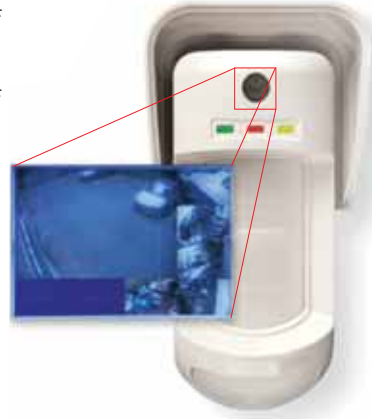

Draadloze WatchOUT

U kunt nu ook onze prijswinnaar de draadloze WatchOUT installeren.

De draadloze WatchOUT bezit dezelfde detectiespecificaties als de WatchOUT PIR, met toevoeging van actieve IR voor anti-maskering. Dit maakt van dit product de enige draadloze buitendetector met anti-maskering technologie.

De draadloze WatchOUT is compatibel met RISCO Group 'draadloze systemen en ontvangers. Twee duurzame lithium batterijen zijn inbegrepen.

WatchOUT met camera

WatchOUT detectoren maken de toevoeging van een camera met hoge resolutie mogelijk om de oorzaak van het alarm te kunnen bekijken.

Men heeft de keuze uit kleurencamera's of zwart/wit camera's met hoge resolutie en met groothoeklenzen of lange afstandslenzen.

Camera's in een buitendetector zijn ideaal voor toepassingen waarbij het budget beperkt is. Het geeft een kostenbesparing om een WatchOUT met camera i.p.v. een aparte weersbestendige camera te installeren.

Instellings- en diagnosemogelijkheden

Maximaal 32 WatchOUT detectoren kunnen op de bus van het ProSYS geïntegreerde beveiligingssysteem van RISCO Group geïnstalleerd worden zonder nood aan fysieke uitbreidingsmodules voor zones.

Dit levert tijdsbesparing op door het op afstand instellen van alle detectoren en door geavanceerde diagnosefuncties op afstand via het ProSYS bedieningspaneel of de Upload/Download software.

Instellingsmogelijkheden op afstand

- LED controle: 3 LED's / 1 LED/ Uit
- Detectiegevoeligheid
- Bereik van de microgolf
- Alarmlogica: EN / OF
- Lenstype: groothoeklens of lange afstandslens
- Anti-maskering: Aan / Uit
- Volg inschakeling: Aan / Uit

Diagnosefuncties op afstand