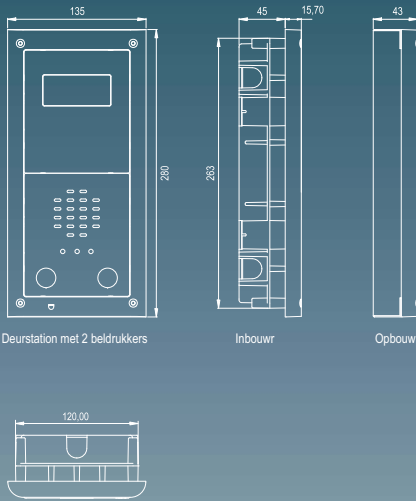

CVR4KV-1S/6200

CVR4KV/6200 SERIE VIDEOKIT

De CVR4KV is een nieuwe serie vandaalbestendige videokits. Deze kits zijn ontwikkeld vanuit de populaire VK4K videokit. De VR4KV biedt een groot aantal mogelijkheden en is flexibel te installeren. De frontplaat is vervaardigd van 2,5 mm RVS.

CVR4KV-1/6200

Videokit met één beldrukker, bestaande uit:

1 Buitenpost met speaker unit module Art.VR4KAMK-1 en camera module Art.VR4KCMC uitgerust met een hoge kwaliteit auto iris lens CCD dag/nacht kleuren camera* met infrarood verlichting en een inbouwdoos met frame en scharnier Art.4852. Standaard afwerking: geborsteld RVS en metaal grijs voor het frame.