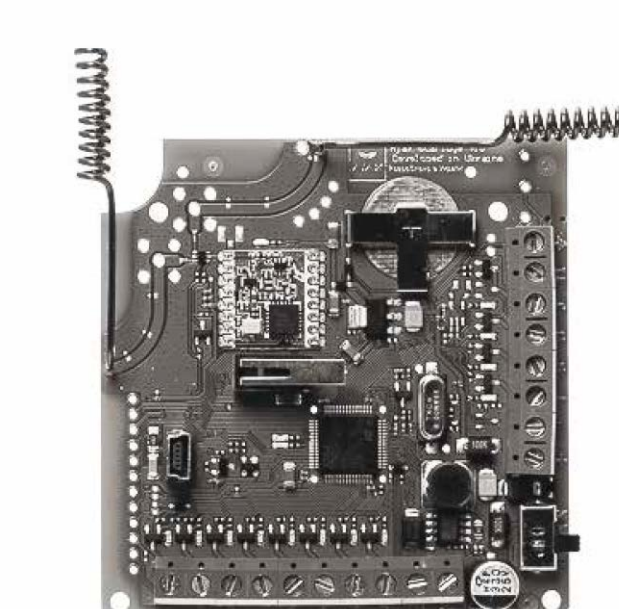

Ajax ocBridge Plus

Integratiemodule voor bestaande bedrade systemen, zodat gebruik gemaakt kan worden van de voordelen van de draadloze Ajax detectoren.