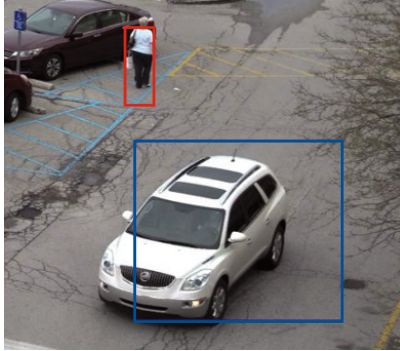

Avigilon-technologie van zelflerende analyse

Steunend op HD-video biedt Avigilon een doeltreffende end-to-end analyseoplossing aan. Video-analyse met HD-beeldvorming zorgt voor een grotere nauwkeurigheid van de detectie van objecten en voldoende detail om het ondernemen van actie te kunnen rechtvaardigen. Met behulp van HD-video-analyse, op patronen gebaseerde analytische algoritmen en leren uit voorbeelden reikt Avigilon u een complete oplossing van videobewaking en reactie op incidenten aan.

Avigilon High-Definition Analytics

In tegenstelling tot oplossingen die in standaard definitie analyseren, gebruikt Avigilon zijn kennis in het beheer van high-definition video om in Full HD-resolutie te analyseren.

Op patronen gebaseerde detectie

In plaats van gebruikers elke beweging in de omgeving te melden, detecteert op patronen gebaseerd leren enkel de gewenste gebeurtenis uit de video-analyse.

Uiterst nauwkeurige identificatie

De analytische oplossingen van Avigilon leveren een hoge graad van nauwkeurigheid in de melding van objecten. De op patronen gebaseerde technologie van Avigilon is in staat om de bewegingen en kenmerken van personen en voertuigen te herkennen, terwijl activiteit die niet relevant is voor een omgeving wordt genegeerd. Door te leren uit voorbeelden, krijgen gebruikers feedback in real time over de nauwkeurigheid van alarmen, zodat ze de zelflerende functies verder kunnen verfijnen. Deze twee technologieën, gecombineerd met de HD-kwaliteit van videobeelden, geven gebruikers waarschuwingen die echt relevant voor hen zijn.

Snelle en eenvoudige installatie

Onze HD-camera's en Rialto™ analyse-instrumenten detecteren en herkennen de omgeving snel na installatie en passen zich aan zonder uitvoerige handmatige kalibratie.