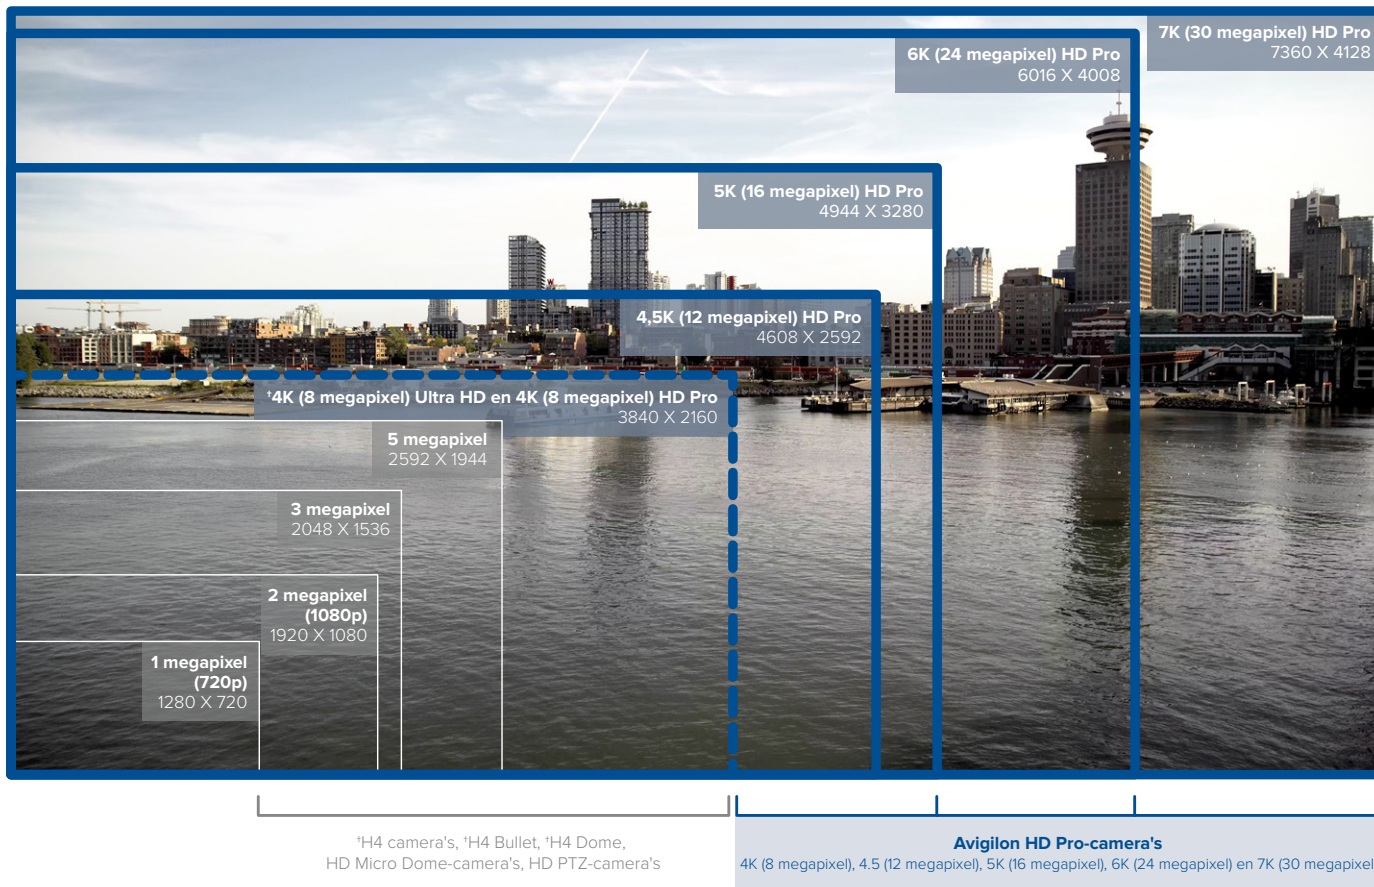

# Camera's

Avigilon heeft een breed aanbod high-definition camera's: van 1 tot 5 megapixel en 4K tot 7K (gebaseerd op horizontale resolutie). Deze camera's zijn verkrijgbaar in diverse formaten, zoals Dome-camera's, Bullet-camera's en vaste camera's.