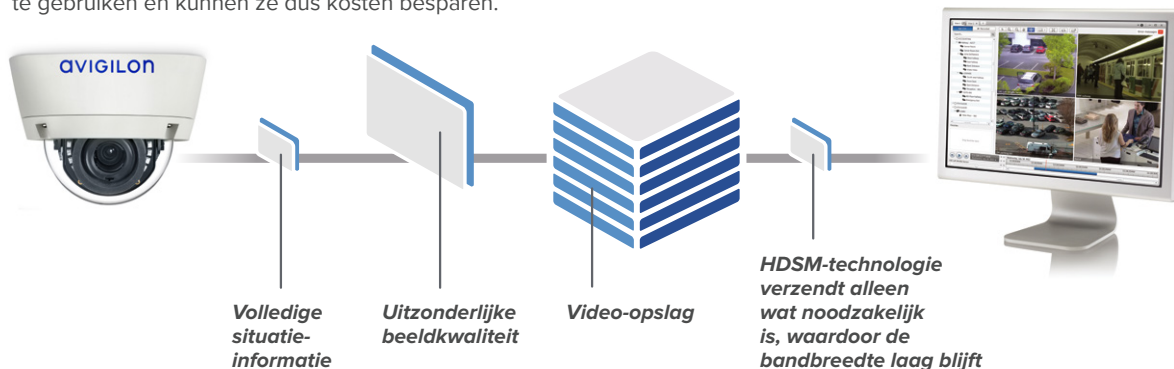

ACC-software registreert en beheert zowel videobeelden als audio van de lijn megapixel-camera's van Avigilon, van 1 tot 5 megapixel en 4K tot 7K. Op deze manier kunt u een hybride systeem bouwen waarmee u op voordelige wijze kunt overschakelen van analoog naar digitaal. Het systeem kan naadloos worden geïntegreerd met conventionele analoge camera's, alsook met uiteenlopende IP-camera's van derden. Deze krachtige, intuïtieve ACC-software heeft een gebruiksvriendelijke interface waardoor personeel na minimale training in staat is om de beelden te bekijken en in actie te komen bij gebeurtenissen.

High Definition Stream Management (HDSM)-technologie

ACC maakt gebruik van onze gepatenteerde HDSM-technologie, waarmee afbeeldingen efficiënt worden gecomprimeerd zonder dat de beeldkwaliteit verloren gaat. Tegelijkertijd wordt de HD-beeldoverdracht door het Avigilon-systeem slim beheerd en worden alleen de gewenste delen van de opgenomen beelden verstuurd naar de werkstations van de gebruiker. HDSM-technologie zorgt niet alleen voor superieure beeldkwaliteit, maar gebruikt ook nog eens minder bandbreedte tijdens het verzenden. Hierdoor hoeven de gebruikers minder krachtige werkstations te gebruiken en kunnen ze dus kosten besparen.